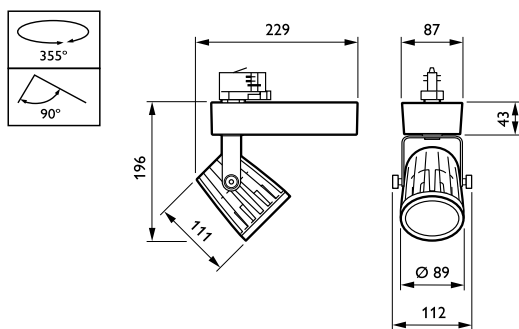

Armaturhusets material	Polykarbonat
Material i reflektor	Belagd med polykarbonat och aluminium
Material i optiken	Polykarbonat
Optisk kupa/linsmaterial	Polymetylmetakrylat (PMMA)
Fixeringsmaterial	Polyamide
Ytbehandling på optikavskärmning/lins	Klar
Total längd	230 mm
Total bredd	112 mm
Total höjd	194 mm
Färg	Svart

Användning och godkännande

Kod för kapslingsklass	IP20 [Petsyddad]
Skyddskod för mekanisk påverkan	IK02 [0.2 J standard]

Ursprunglig prestanda (IEC-kompatibel)

Initialt ljusflöde	2700 lm
Tolerans för ljusflöde	+/-10%
Initialt LED-ljusutbyte	114,8936170212766 lm/W
Init. korr. färgtemperatur	3000 K
Init. Färgåtergivningsindex	80
Initial kromaticitet	(0,43, 0,40) SDCM <3
Initial ineffekt	23,5 W
Tolerans för energiförbrukning	+/-10%

Prestanda över tid (IEC-kompatibel)

Control gear failure rate at median useful life 50000 h	5 %
Lumen maintenance at median useful life* 50000 h	L80

Användningsförhållanden

Omgivningstemperatur	0 till +35 °C
Performance ambient temperature Tq	25 °C
Lämplig för slumpmässig brytning	Nej

Produktdata

Fullständig produktkod	871869625922100
Beställningsproduktnamn	ST440T LED27S/830 PSU WB BK
EAN/UPC – Produkt	8718696259221
Beställningsnummer	25922100
Räknare – Antal per förpackning	1
Räknare – antal förpackningar per kartong	1
Materialnummer (12NC)	910500456853
Nettovikt (stycke)	1,460 kg

Måttskiss

EcoStyle ST440S/ST440T