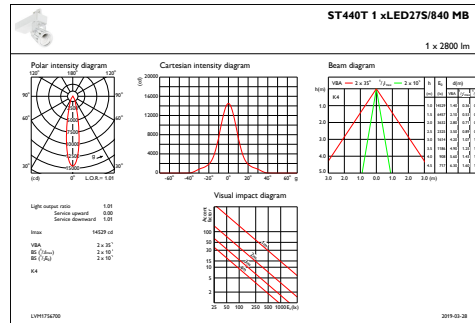

Fotometriska data

IFAS1_ST440T1xLED27S840MB