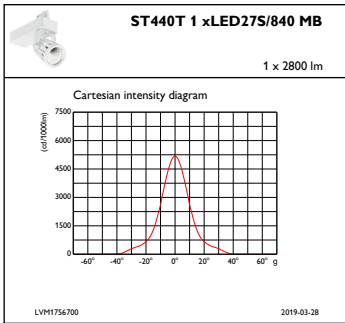

Fotometriska data

IFCC1_ST440T1xLED27S840MB