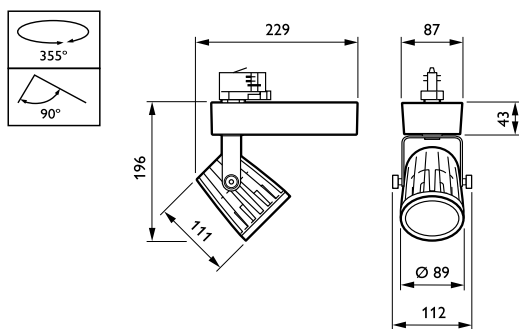

Armaturhusets material	Polykarbonat
Material i reflektor	Belagd med polykarbonat och aluminium
Material i optiken	Polykarbonat
Optisk kupa/linsmaterial	Polymetylmetakrylat (PMMA)
Fixeringsmaterial	Polyamide
Ytbehandling på optikavskärmning/lins	Klar
Total längd	230 mm
Total bredd	112 mm
Total höjd	194 mm
Färg	Vit

Användning och godkännande

Kod för kapslingsklass	IP20 [Petskyddad]
Skyddskod för mekanisk påverkan	IK02 [0.2 J standard]

Ursprunglig prestanda (IEC-kompatibel)

Initialt ljusflöde	3900 lm
Tolerans för ljusflöde	+/-10%
Initialt LED-ljusutbyte	123,80952380952381 lm/W
Init. korr. färgtemperatur	3000 K
Init. Färgåtergivningsindex	80
Initial kromaticitet	(0.43, 0.40) SDCM <3
Initial ineffekt	31.5 W
Tolerans för energiförbrukning	+/-10%

Prestanda över tid (IEC-kompatibel)

Control gear failure rate at median useful life 50000 h	5 %
Lumen maintenance at median useful life* 50000 h	L80

Användningsförhållanden

Omgivningstemperatur	0 till +35 °C
Performance ambient temperature Tq	25 °C
Lämplig för slumpmässig brytning	Nej

Produktdata

Fullständig produktkod	871869625936800
Beställningsproduktnamn	ST440T LED39S/830 PSU WB WH
EAN/UPC – Produkt	8718696259368
Beställningsnummer	25936800
Räknare – Antal per förpackning	1
Räknare – antal förpackningar per kartong	1
Materialnummer (12NC)	910500456867
Nettovikt (stycke)	1,460 kg

Måttskiss

EcoStyle ST440S/ST440T