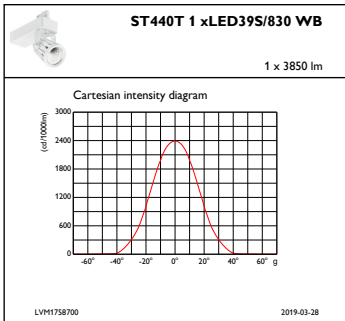

Produktdata

Fullständig produktkod	871869625936800
Beställningsproduktnamn	ST440T LED39S/830 PSU WB WH
EAN/UPC – Produkt	8718696259368
Beställningsnummer	25936800
Räknare – Antal per förpackning	1
Räknare – antal förpackningar per kartong	1
Materialnummer (12NC)	910500456867
Nettovikt (stycke)	1,460 kg

Måttskiss

EcoStyle ST440S/ST440T

Fotometriska data

IFCC1_ST440T1xLED35S830WB

IFAS1_ST440T1xLED35S830WB