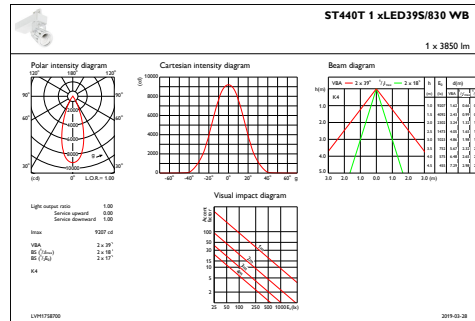

Fotometriska data

IFCC1_ST440T1xLED35S830WB

IFAS1_ST440T1xLED35S830WB