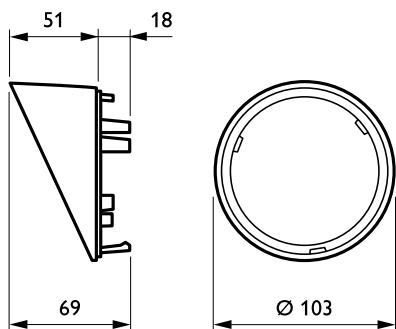

ProAir

Måttskiss

ProAir acc. ST640Z