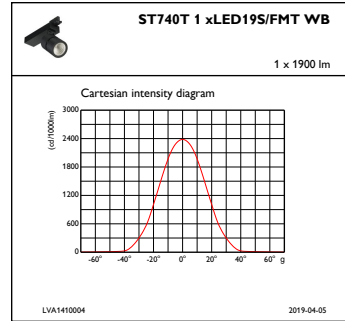

## Målskisse

StyliD ST730C-ST750T

Fotometriske data

IFAS1\_ST740T1xLED19SFMTWB

IFCC1\_ST740T1xLED19SFMTWB

IFPC1\_ST740T1xLED19SFMTWB