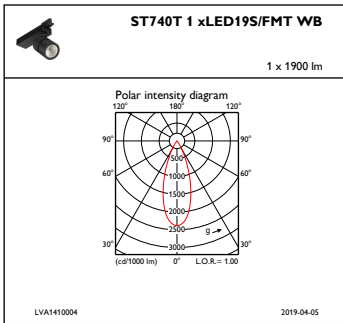

### Mekanisk og innfatning

Innfatningsmateriale	Metall-plast
Reflektormateriale	Belegg av polykarbonataluminium
Optikkmateriale	Polycarbonate
Optisk deksel-/linsemateriale	Polymetylmetakrylat
Festemateriale	-
Optisk deksel-/linsefinish	Klar
Total lengde	258 mm
Total bredde	89 mm
Total høyde	179 mm
Farge	Sort

## Målskisse

StyliD ST730C-ST750T

Fotometriske data

IFAS1\_ST740T1xLED19SFMTWB

IFCC1\_ST740T1xLED19SFMTWB

IFPC1\_ST740T1xLED19SFMTWB