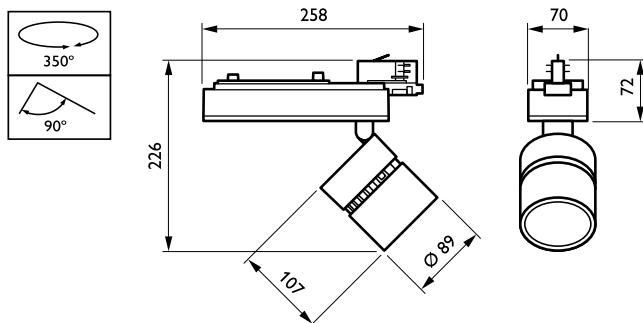

Kontroller og dimming

Kan dimmes	No

Mekanisk og innfatning

Innfatningsmateriale	Metall-plast
Reflektormateriale	Belegg av polykarbonataluminium
Optikkmateriale	Polycarbonate
Optisk deksel-/linsemateriale	Polymetylmetakrylat
Festemateriale	-
Optisk deksel-/linsefinish	Klar
Total lengde	258 mm
Total bredde	89 mm
Total høyde	179 mm
Farge	Sort

Godkjenning og bruk

Ingress beskyttelseskode	IP20 [Fingerbeskyttet]
Mek. støt, beskyttelseskode	IK02 [0.2 J standard]

Innledende ytelse (i samsvar med IEC)

Opprinnelig lysytelse	1900 lm
Toleranse for lysytelse	+/-10%
Opprinnelig lyseffekt for LED-armatur	70,37037037037037 lm/W
Oppr. Korr. Fargetemperatur	3000 K
Oppr. Fargegjengivelsesindeks	≥85
Opprinnelig kromatisitet	(0.39, 0.33) SDCM <3
Opprinnelig inngangseffekt	27 W
Strømforbruktoleranse	+/-10%

Ytelse over tid (i samsvar med IEC)

Control gear failure rate at median useful life 50000 h	5 %
Lumen maintenance at median useful life* 50000 h	L80

Bruksforhold

For omgivelsestemperaturer mellom	+10 to +40 °C
Performance ambient temperature Tq	25 °C

Produktdata

Fullstendig produktkode	871869626356300
Produktnavn for bestilling	ST740T LED19S/FMT PSU WB BK
EAN/UPC – produkt	8718696263563
Bestillingskode	26356300
Teller – antall per pakke	1
Teller – pakker per utvendige boks	1
Materialenr. (12NC)	910500457087
Nettvekt (stykk)	1,200 kg

Målskisse

StyliD ST730C-ST750T