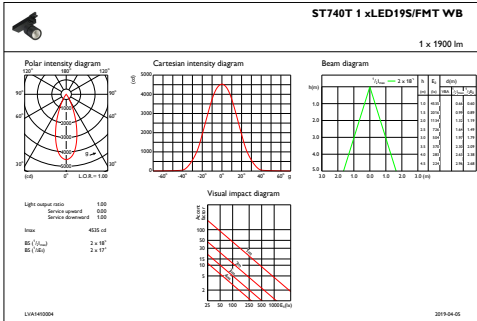

## Målskisse

StyliD ST730C-ST750T

Fotometriske data

IFAS1\_ST740T1xLED19SFMTWB

IFCC1\_ST740T1xLED19SFMTWB

IFPC1\_ST740T1xLED19SFMTWB