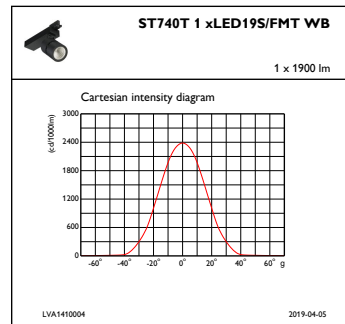

IFCC1_ST740T1xLED19SFMTWB