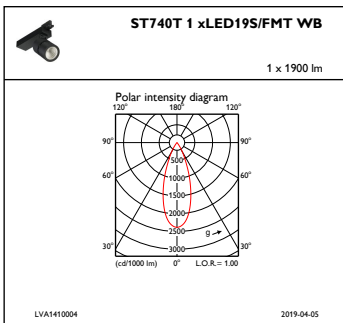

IFPC1_ST740T1xLED19SFMTWB