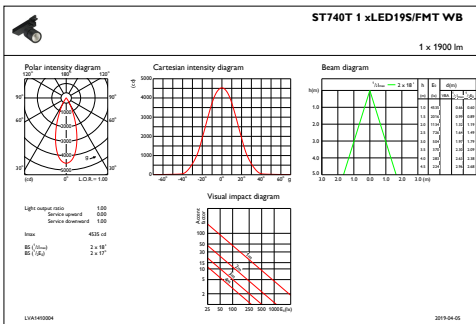

Fotometriska data

IFAS1_ST740T1xLED19SFMTWB