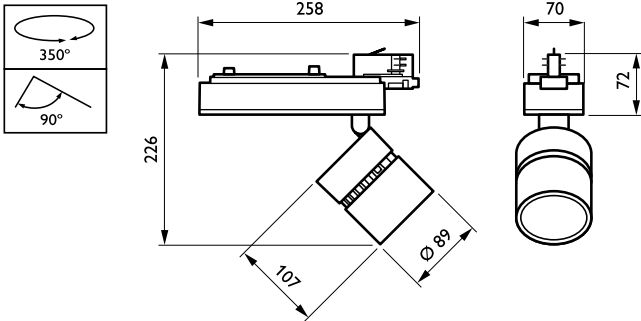

StyliD Fresh Food

Måttskiss

StyliD ST730C-ST750T