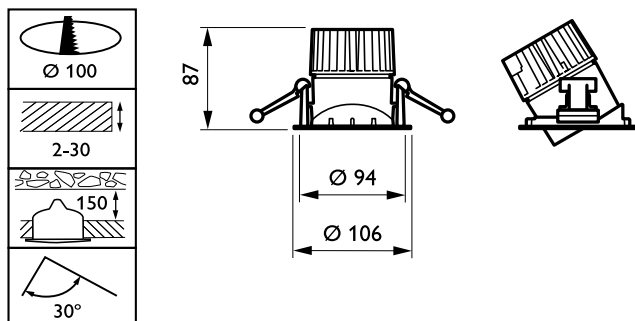

Kontroller og dimming

Kan dimmes	No

Mekanisk og innfatning

Innfatningsmateriale	Aluminium
Reflektormateriale	Belegg av polykarbonataluminium
Optikkmateriale	Polycarbonate
Optisk deksel-/linsemateriale	Glass
Festemateriale	-
Optisk deksel-/linsefinish	Klar
Total høyde	86 mm
Diameter - totalt	105 mm
Farge	hvit

Godkjenning og bruk

Ingress beskyttelseskode	IP20 [Fingerbeskyttet]

Mek. støt, beskyttelseskode	IK02 [0.2 J standard]

Innledende ytelse (i samsvar med IEC)

Opprinnelig lysytelse	1200 lm
Toleranse for lysytelse	+/-10%
Opprinnelig lyseffekt for LED-armatur	88,8888888888889 lm/W
Oppr. Korr. Fargetemperatur	3000 K
Oppr. Fargegjengivelsesindeks	≥90
Opprinnelig kromatisitet	(0.43, 0.40) SDCM <3
Opprinnelig inngangseffekt	13.5 W
Strømforbruktoleranse	+/-10%

Ytelse over tid (i samsvar med IEC)

Control gear failure rate at median useful life 50000 h	5 %
Lumen maintenance at median useful life* 50000 h	L80

Bruksforhold

For omgivelsestemperaturer mellom	+10 to +40 °C
Performance ambient temperature Tq	25 °C

Produktdata

Fullstendig produktkode	871869684759600
Produktnavn for bestilling	RS731B LED12S/930 PSE-E NB WH
EAN/UPC – produkt	8718696847596
Bestillingskode	84759600
Teller – antall per pakke	1
Teller – pakker per utvendige boks	1
Materialenr. (12NC)	910500457283
Nettovekt (stykk)	0,540 kg

Målskisse

LuxSpace Accent RS730B-RS752B