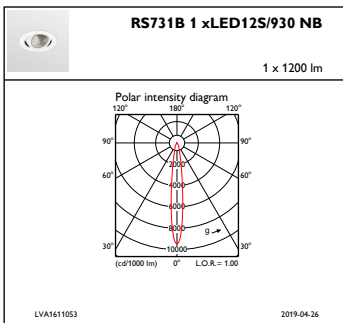

Produktdata

Fullstendig produktkode	871869684759600
Produktnavn for bestilling	RS731B LED12S/930 PSE-E NB WH
EAN/UPC – produkt	8718696847596
Bestillingskode	84759600
Teller – antall per pakke	1
Teller – pakker per utvendige boks	1
Materialenr. (12NC)	910500457283
Nettovekt (stykk)	0,540 kg

Målskisse

LuxSpace Accent RS730B-RS752B

Fotometriske data

IFAS1_RS731B1xLED11S930NB

IFCC1_RS731B1xLED11S930NB

IFPC1_RS731B1xLED11S930NB