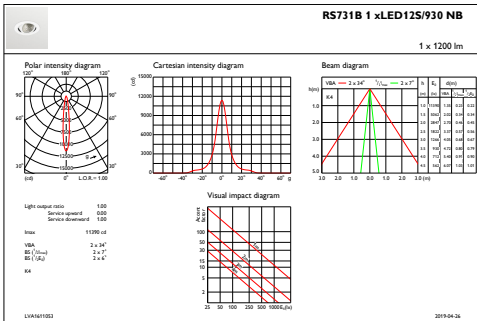

Fotometriske data

IFAS1_RS731B1xLED11S930NB