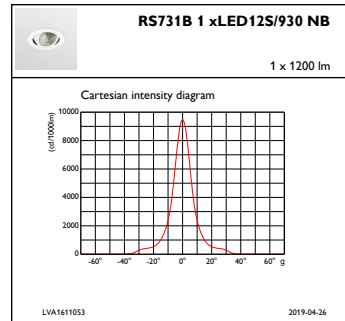

Innledende ytelse (i samsvar med IEC)

Opprinnelig lysytelse	1200 lm
Toleranse for lysytelse	+/-10%
Opprinnelig lyseffekt for LED-armatur	88,8888888888889 lm/W
Oppr. Korr. Fargetemperatur	3000 K
Oppr. Fargegjengivelsesindeks	≥90
Opprinnelig kromatisitet	(0.43, 0.40) SDCM <3
Opprinnelig inngangseffekt	13.5 W
Strømforbruktoleranse	+/-10%

Produktdata

Fullstendig produktkode	871869684759600
Produktnavn for bestilling	RS731B LED12S/930 PSE-E NB WH
EAN/UPC – produkt	8718696847596
Bestillingskode	84759600
Teller – antall per pakke	1
Teller – pakker per utvendige boks	1
Materialenr. (12NC)	910500457283
Nettovekt (stykk)	0,540 kg

Målskisse

LuxSpace Accent RS730B-RS752B

Fotometriske data

IFAS1_RS731B1xLED11S930NB

IFCC1_RS731B1xLED11S930NB

IFPC1_RS731B1xLED11S930NB