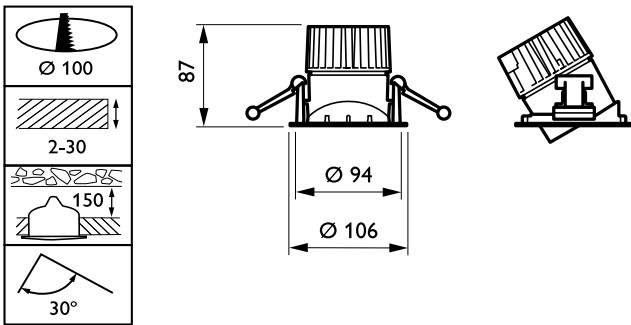

Kontroller ve Dimming

Dim Edilebilir	Hayır

Mekanik Ayrıntılar ve Muhafaza

Muhafaza Malzemesi	Alüminyum
Reflektör malzemesi	Polikarbonat alüminyum kaplamalı
Optik sistem malzemesi	Polycarbonate
Optik kapak/lens malzemesi	Cam
Sabitleme malzemesi	-
Optik kapak/lens kaplaması	Şeffaf
Toplam yükseklik	86 mm
Toplam çap	105 mm
Renk	White

Onay ve Uygulama

Girişime Karşı Koruma Sınıfı	IP20 [Parmak korumalı]
Mekanik çarpışma koruma kodu	IK02 [0.2 J standard]

Başlangıç Performansı (IEC Uyumlu)

Başlangıçtaki ışık Akısı	1200 lm
Işık akısı toleransı	+/-10%
LED'li aydınlatma armatürü başlangıç verimi	88,88888888888889 lm/W
Başlangıçtaki İlişkili Renk Sıcaklığı	3000 K
Başlangıçtaki Renksel Geriverim İndeksi	≥90
Başlangıç Renk Türü	(0.43, 0.40) SDCM <3
Başlangıç giriş gücü	13.5 W
Güç tüketimi toleransı	+/-10%

Zaman İçindeki Performansı (IEC Uyumlu)

Control gear failure rate at median useful life 50000 h	5 %
Lümen sürekliliği, 25° C - 50.000 sa faydalı kullanım ömrü sonunda	L80

Uygulama Koşulları

Ortam sıcaklığı aralığı	+10 to +40 °C
Performance ambient temperature Tq	25 °C

Ürün Verileri

Tam ürün kodu	871869684759600
Sipariş ürün adı	RS731B LED12S/930 PSE-E NB WH
EAN/UPC - Ürün	8718696847596
Sipariş kodu	84759600
Numeratör - Paket Başına Miktar	1
Numeratör - Büyük kutu başına paket sayısı	1
Malzeme No. (12NC)	910500457283
Net Ağırlık (Parça Başı)	0,540 kg

Boyutlu çizim

LuxSpace Accent RS730B-RS752B