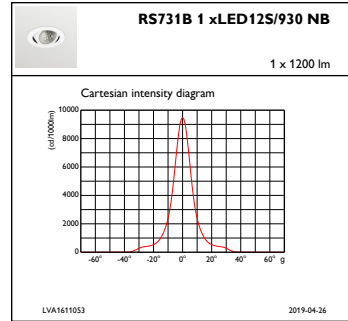

Fotometrik bilgi

IFCC1_RS731B1xLED11S930NB