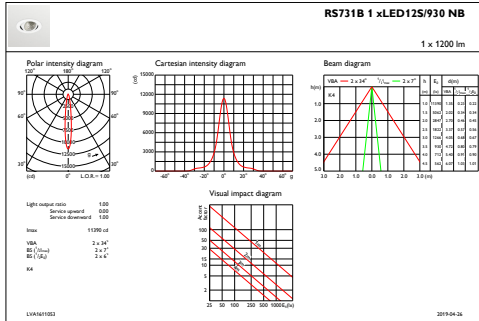

Fotometrik bilgi

IFAS1_RS731B1xLED11S930NB