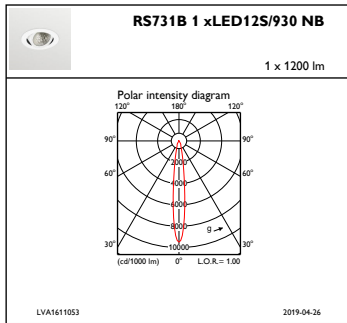

Boyutlu çizim

LuxSpace Accent RS730B-RS752B

Fotometrik bilgi

IFAS1_RS731B1xLED11S930NB

IFCC1_RS731B1xLED11S930NB

IFPC1_RS731B1xLED11S930NB