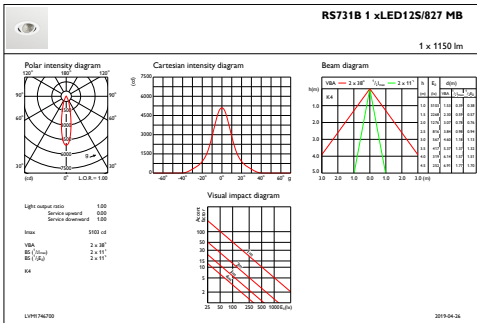

Fotometriska data

IFAS1_RS731B1xLED12S827MB