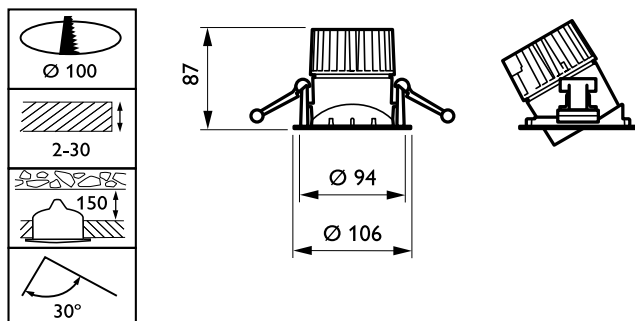

Styrenheter och dimming

Dimbara	No

Mekanik och armaturhus

Armaturhusets material	Aluminium
Material i reflektor	Belagd med polykarbonat och aluminium
Material i optiken	Polykarbonat
Optisk kupa/linsmaterial	Polykarbonat
Fixeringsmaterial	-
Ytbehandling på optikavskärmning/lins	Klar
Total höjd	86 mm
Total diameter	105 mm
Färg	Vit

Användning och godkännande

Kod för kapslingsklass	IP20 [Petskyddad]

Skyddskod för mekanisk påverkan	IK02 [0.2 J standard]

Ursprunglig prestanda (IEC-kompatibel)

Initialt ljusflöde	1150 lm
Tolerans för ljusflöde	+/-10%
Initialt LED-ljusutbyte	109,52380952380952 lm/W
Init. korr. färgtemperatur	2700 K
Init. Färgåtergivningsindex	≥80
Initial kromaticitet	(0.46, 0.41) SDCM <3
Initial ineffekt	10.2 W
Tolerans för energiförbrukning	+/-10%

Prestanda över tid (IEC-kompatibel)

Control gear failure rate at median useful life 50000 h	5 %
Lumen maintenance at median useful life* L80 50000 h	

Användningsförhållanden

Omgivningstemperatur	+10 till +40 °C
Performance ambient temperature Tq	25 °C

Produktdata

Fullständig produktkod	871869684760200
Beställningsproduktnamn	RS731B LED12S/827 PSE-E MB WH
EAN/UPC – Produkt	8718696847602
Beställningsnummer	84760200
Räknare – Antal per förpackning	1
Räknare – antal förpackningar per kartong	1
Materialnummer (12NC)	910500457284
Nettovikt (stycke)	0,540 kg

Måttskiss

LuxSpace Accent RS730B-RS752B