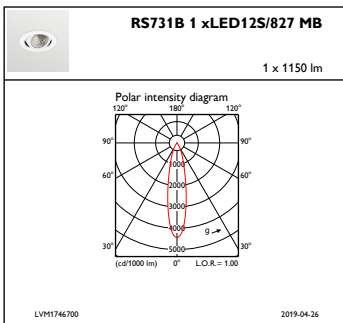

Måttskiss

LuxSpace Accent RS730B-RS752B

Fotometriska data

IFAS1_RS731B1xLED12S827MB

IFCC1_RS731B1xLED12S827MB

IFPC1_RS731B1xLED12S827MB