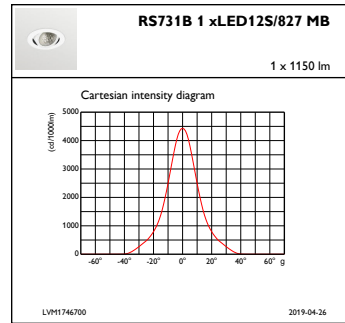

Fotometriska data

IFCC1_RS731B1xLED12S827MB