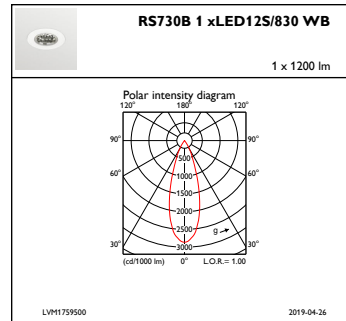

## Innledende ytelse (i samsvar med IEC)

Opprinnelig lysytelse	1200 lm
Toleranse for lysytelse	+/-10%
Opprinnelig lyseffekt for LED-armatur	114,28571428571429 lm/W
Oppr. Korr. Fargetemperatur	3000 K
Oppr. Fargegjengivelsesindeks	≥80
Opprinnelig kromatisitet	(0.43, 0.40) SDCM <3
Opprinnelig inngangseffekt	9.9 W
Strømforbruktoleranse	+/-10%

## Produktdata

Fullstendig produktkode	871869684762600
Produktnavn for bestilling	RS730B LED12S/830 PSED-VLC-E WB WH
EAN/UPC – produkt	8718696847626
Bestillingskode	84762600
Teller – antall per pakke	1
Teller – pakker per utvendige boks	1
Materialenr. (12NC)	910500457286
Nettovekt (stykk)	0,540 kg

## Målskisse

LuxSpace Accent RS730B-RS752B

Fotometriske data

IFCC1\_RS730B1xLED12S830WB

IFPC1\_RS730B1xLED12S830WB

IFAS1\_RS730B1xLED12S830WB