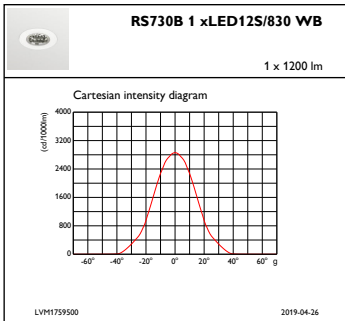

Fotometriske data

IFCC1_RS730B1xLED12S830WB