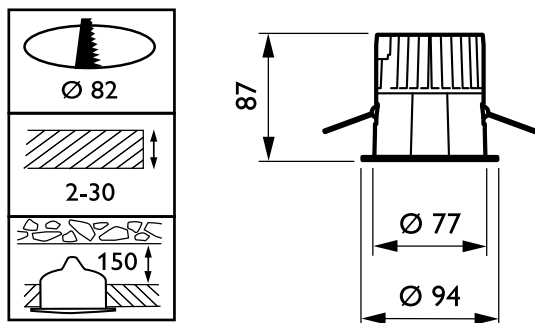

Kontroller og dimming

Kan dimmes	Ja

Mekanisk og innfatning

Innfatningsmateriale	Aluminium
Reflektormateriale	Belegg av polykarbonataluminium
Optikkmateriale	Polycarbonate
Optisk deksel-/linsemateriale	Polykarbonat
Festemateriale	-
Optisk deksel-/linsefinish	Frosted
Total høyde	93 mm
Diameter - totalt	94 mm
Farge	hvit

Godkjenning og bruk

Ingress beskyttelseskode	IP44 [Ledningsbeskyttet, sprutsikker]
Mek. støt, beskyttelseskode	IK02 [0.2 J standard]

Innledende ytelse (i samsvar med IEC)

Opprinnelig lysytelse	1200 lm
Toleranse for lysytelse	+/-10%
Opprinnelig lyseffekt for LED-armatur	114,28571428571429 lm/W
Oppr. Korr. Fargetemperatur	3000 K
Oppr. Fargegjengivelsesindeks	≥80
Opprinnelig kromatisitet	(0.43, 0.40) SDCM <3
Opprinnelig inngangseffekt	9.9 W
Strømforbruktoleranse	+/-10%

Ytelse over tid (i samsvar med IEC)

Control gear failure rate at median useful life 50000 h	5 %
Lumen maintenance at median useful life* 50000 h	L80

Bruksforhold

For omgivelsestemperaturer mellom	+10 to +40 °C
Performance ambient temperature Tq	25 °C
Maksimalt dimmenivå	1%

Produktdata

Fullstendig produktkode	871869684762600
Produktnavn for bestilling	RS730B LED12S/830 PSED-VLC-E WB WH
EAN/UPC – produkt	8718696847626
Bestillingskode	84762600
Teller – antall per pakke	1
Teller – pakker per utvendige boks	1
Materialenr. (12NC)	910500457286
Nettovekt (stykk)	0,540 kg

Målskisse

LuxSpace Accent RS730B-RS752B