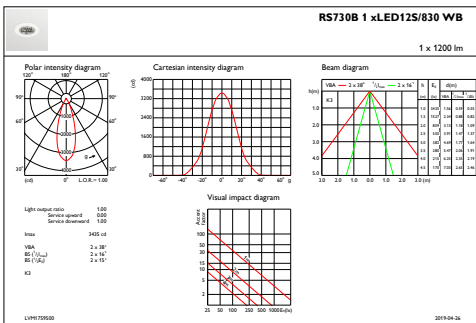

## Målskisse

LuxSpace Accent RS730B-RS752B

Fotometriske data

IFCC1\_RS730B1xLED12S830WB

IFPC1\_RS730B1xLED12S830WB

IFAS1\_RS730B1xLED12S830WB