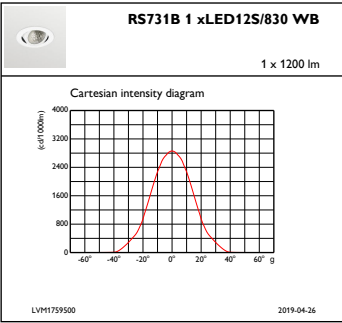

LuxSpace Accent

Remarks	*-Per Lighting Europe guidance paper "Evaluating performance of LED based luminaires - January 2018": statistically there is no relevant difference in lumen maintenance between B50 and for example B10. Therefore the median useful life (B50) value also represents the B10 value.
Sabit ışık çıkışı	No
MCB'deki ürün sayısı	30
RoHS işareti	RoHS mark
Product Family Code	RS731B [LuxSpace Accent Mini G3]

Ürün Verileri

Tam ürün kodu	871869684763300
Sipariş ürün adı	RS731B LED12S/830 PSE-E WB WH
EAN/UPC - Ürün	8718696847633
Sipariş kodu	84763300
Numeratör - Paket Başına Miktar	1
Numeratör - Büyük kutu başına paket sayısı	1
Malzeme No. (12NC)	910500457287
Net Ağırlık (Parça Başı)	0,540 kg

Boyutlu çizim

LuxSpace Accent RS730B-RS752B

Fotometrik bilgi

IFPC1_RS731B1xLED12S830WB

IFAS1_RS731B1xLED12S830WB

IFCC1_RS731B1xLED12S830WB