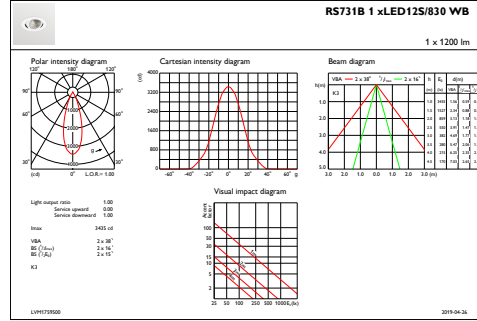

Boyutlu çizim

LuxSpace Accent RS730B-RS752B

Fotometrik bilgi

IFPC1_RS731B1xLED12S830WB

IFAS1_RS731B1xLED12S830WB

IFCC1_RS731B1xLED12S830WB