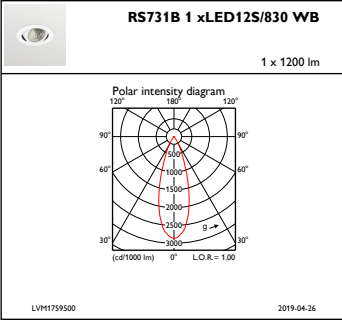

Fotometrik bilgi

IFPC1_RS731B1xLED12S830WB