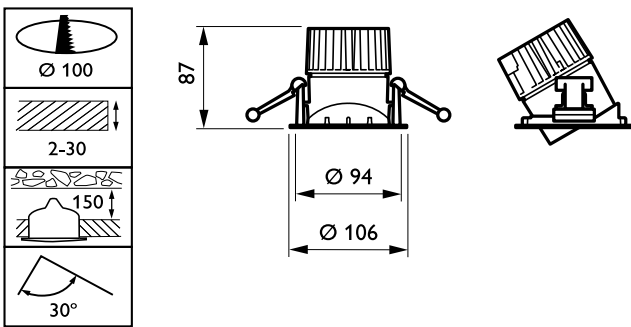

Kontroller ve Dimming

Dim Edilebilir	Hayır

Mekanik Ayrıntılar ve Muhafaza

Muhafaza Malzemesi	Alüminyum
Reflektör malzemesi	Polikarbonat alüminyum kaplamalı
Optik sistem malzemesi	Polycarbonate
Optik kapak/lens malzemesi	Polikarbonat
Sabitleme malzemesi	-
Optik kapak/lens kaplaması	Buzlu
Toplam yükseklik	86 mm
Toplam çap	105 mm
Renk	White

Onay ve Uygulama

Girişime Karşı Koruma Sınıfı	IP20 [Parmak korumalı]

Mekanik çarpışma koruma kodu	IK02 [0.2 J standard]

Başlangıç Performansı (IEC Uyumlu)

Başlangıçtaki ışık Akısı	1200 lm
Işık akısı toleransı	+/-10%
LED'li aydınlatma armatürü başlangıç verimi	114,28571428571429 lm/W
Başlangıçtaki İlişkili Renk Sıcaklığı	3000 K
Başlangıçtaki Renksel Geriverim İndeksi	≥80
Başlangıç Renk Türü	(0.43, 0.40) SDCM <3
Başlangıç giriş gücü	9.9 W
Güç tüketimi toleransı	+/-10%

Zaman İçindeki Performansı (IEC Uyumlu)

Control gear failure rate at median useful life 50000 h	5 %
Lümen sürekliliği, 25° C - 50.000 sa faydalı kullanım ömrü sonunda	L80

Uygulama Koşulları

Ortam sıcaklığı aralığı	+10 to +40 °C
Performance ambient temperature Tq	25 °C

Ürün Verileri

Tam ürün kodu	871869684763300
Sipariş ürün adı	RS731B LED12S/830 PSE-E WB WH
EAN/UPC - Ürün	8718696847633
Sipariş kodu	84763300
Numeratör - Paket Başına Miktar	1
Numeratör - Büyük kutu başına paket sayısı	1
Malzeme No. (12NC)	910500457287
Net Ağırlık (Parça Başı)	0,540 kg

Boyutlu çizim

LuxSpace Accent RS730B-RS752B