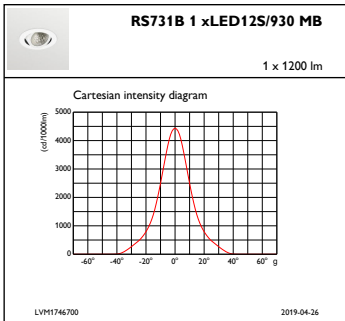

Fotometriska data

IFCC1_RS731B1xLED12S930MB