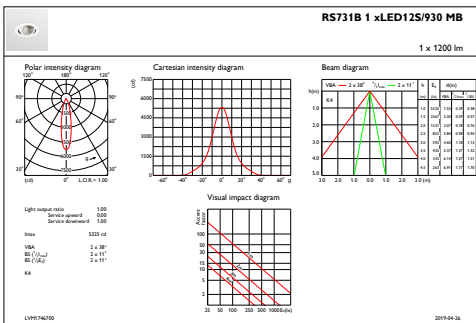

Måttskiss

LuxSpace Accent RS730B-RS752B

Fotometriska data

IFCC1_RS731B1xLED12S930MB

IFPC1_RS731B1xLED12S930MB

IFAS1_RS731B1xLED12S930MB