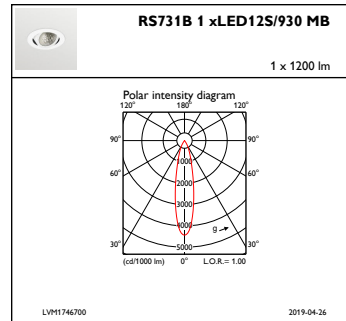

Fotometriska data

IFPC1_RS731B1xLED12S930MB