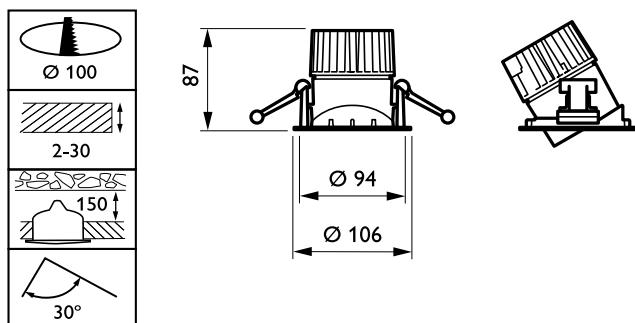

Armaturhusets material	Aluminium
Material i reflektor	Belagd med polykarbonat och aluminium
Material i optiken	Polykarbonat
Optisk kupa/linsmaterial	Polykarbonat
Fixeringsmaterial	-
Ytbehandling på optikavskärmning/lins	Klar
Total höjd	86 mm
Total diameter	105 mm
Färg	Vit
Mått (höjd × bredd × djup)	86 x NaN x NaN mm (3.4 x NaN x NaN in)

Användning och godkännande

Kod för kapslingsklass	IP20 [Petskyddad]

Skyddskod för mekanisk påverkan	IK02 [0.2 J standard]

Ursprunglig prestanda (IEC-kompatibel)

Initialt ljusflöde	1200 lm
Tolerans för ljusflöde	+/-10%
Initialt LED-ljusutbyte	96 lm/W
Init. korr. färgtemperatur	3000 K
Init. Färgåtergivningsindex	≥90
Initial kromaticitet	(0.43, 0.40) SDCM <3
Initial ineffekt	12.5 W
Tolerans för energiförbrukning	+/-10%

Prestanda över tid (IEC-kompatibel)

Control gear failure rate at median useful life 50000 h	5 %
Lumen maintenance at median useful life* 50000 h	L80

Användningsförhållanden

Omgivningstemperatur	+10 till +40 °C
Performance ambient temperature Tq	25 °C
Lämplig för slumpmässig brytning	Ja

Produktdata

Fullständig produktkod	871869684766400
Beställningsproduktnamn	RS731B LED12S/930 PSE-E MB WH
EAN/UPC – Produkt	8718696847664
Beställningsnummer	84766400
Räknare – Antal per förpackning	1
Räknare – antal förpackningar per kartong	1
Materialnummer (12NC)	910500457290
Nettovikt (stycke)	0,540 kg

Måttskiss

LuxSpace Accent RS730B-RS752B