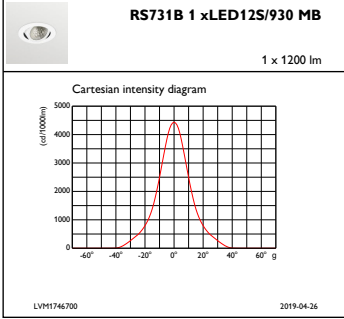

Fotometrik bilgi

IFCC1_RS731B1xLED12S930MB