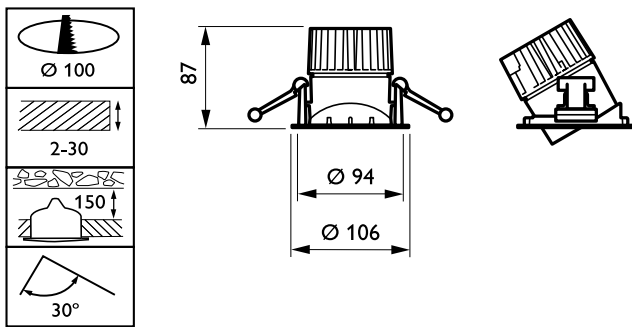

Kontroller ve Dimming

Dim Edilebilir	Hayır

Mekanik Ayrıntılar ve Muhafaza

Muhafaza Malzemesi	Alüminyum
Reflektör malzemesi	Polikarbonat alüminyum kaplamalı
Optik sistem malzemesi	Polycarbonate
Optik kapak/lens malzemesi	Polikarbonat
Sabitleme malzemesi	-
Optik kapak/lens kaplaması	Şeffaf
Toplam yükseklik	86 mm
Toplam çap	105 mm
Renk	White

Onay ve Uygulama

Girişime Karşı Koruma Sınıfı	IP20 [Parmak korumalı]

Mekanik çarpışma koruma kodu	IK02 [0.2 J standard]

Başlangıç Performansı (IEC Uyumlu)

Başlangıçtaki ışık Akısı	1200 lm
Işık akısı toleransı	+/-10%
LED'li aydınlatma armatürü başlangıç verimi	96 lm/W
Başlangıçtaki İlişkili Renk Sıcaklığı	3000 K
Başlangıçtaki Renksel Geriverim İndeksi	≥90
Başlangıç Renk Türü	(0.43, 0.40) SDCM <3
Başlangıç giriş gücü	12.5 W
Güç tüketimi toleransı	+/-10%

Zaman İçindeki Performansı (IEC Uyumlu)

Control gear failure rate at median useful life 50000 h	5 %
Lümen sürekliliği, 25° C - 50.000 sa faydalı kullanım ömrü sonunda	L80

Uygulama Koşulları

Ortam sıcaklığı aralığı	+10 to +40 °C
Performance ambient temperature Tq	25 °C

Ürün Verileri

Tam ürün kodu	871869684766400
Sipariş ürün adı	RS731B LED12S/930 PSE-E MB WH
EAN/UPC - Ürün	8718696847664
Sipariş kodu	84766400
Numeratör - Paket Başına Miktar	1
Numeratör - Büyük kutu başına paket sayısı	1
Malzeme No. (12NC)	910500457290
Net Ağırlık (Parça Başı)	0,540 kg

Boyutlu çizim

LuxSpace Accent RS730B-RS752B