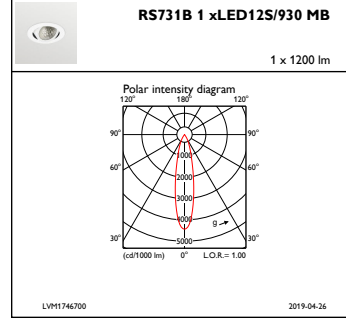

Fotometrik bilgi

IFPC1_RS731B1xLED12S930MB