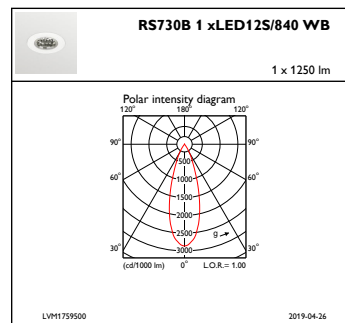

Regelsystemen en Dimmers

Dimbaar	Nee
---------	-----

Mechanische eigenschappen en Behuizing

Materiaal behuizing	Aluminium
Reflectormateriaal	Polycarbonaat met aluminiumcoating
Optisch materiaal	Polycarbonaat
Materiaal lichtkap/lens	Polycarbonaat
Bevestigingsmateriaal	-
Afwerking lichtkap/lens	Mat
Hoogte armatuur	93 mm
Diameter armatuur	94 mm
Kleur	White
Afmetingen (hoogte x breedte x diepte)	93 x NaN x NaN mm (3.7 x NaN x NaN in)

Initiële prestaties (conform IEC)

Initiële lichtstroom	1250 lm
Lichtstroomtolerantie	+/-10%
Initieel rendement LED-armatuur	119,04761904761905 lm/W
Initiële gecorreleerde kleurtemperatuur	4000 K
Initiële kleurweergave-index	≥80
Initiële kleurkwaliteit	(0,38, 0,38) SDCM <3
Initieel ingangsvermogen	12 W
Tolerantie energieverbruik	+/-10%

Productgegevens

Volledige productcode	871869684767100
Productnaam voor bestelling	RS730B LED12S/840 PSE-E WB WH
EAN/UPC - Product	8718696847671
Bestelcode	84767100
Local Code	RS730B1284PWBWH
Numerator - Aantal per pak	1
Numerator - Dozen per buitendoos	1
Materiaalnr. (12NC)	910500457291
Netto gewicht (per stuk)	0,540 kg

Maatschets

LuxSpace Accent RS730B-RS752B

Fotometrische gegevens

IFCC1_RS730B1xLED12S840WB

IFPC1_RS730B1xLED12S840WB

IFAS1_RS730B1xLED12S840WB