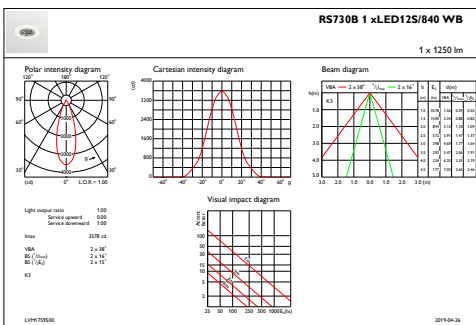

Initiële prestaties (conform IEC)

Initiële lichtstroom	1250 lm
Lichtstroomtolerantie	+/-10%
Initieel rendement LED-armatuur	119,04761904761905 lm/W
Initiële gecorreleerde kleurtemperatuur	4000 K
Initiële kleurweergave-index	≥80
Initiële kleurkwaliteit	(0,38, 0,38) SDCM <3
Initieel ingangsvermogen	12 W
Tolerantie energieverbruik	+/-10%

Maatschets

LuxSpace Accent RS730B-RS752B

Fotometrische gegevens

IFCC1_RS730B1xLED12S840WB

IFPC1_RS730B1xLED12S840WB

IFAS1_RS730B1xLED12S840WB