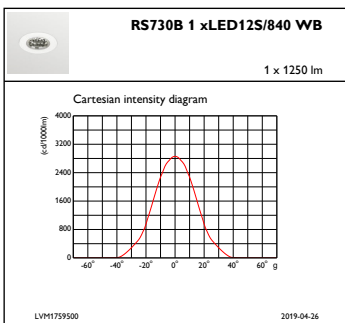

Regelsystemen en Dimmers

Dimbaar	Nee
---------	-----

Mechanische eigenschappen en Behuizing

Materiaal behuizing	Aluminium
Reflectormateriaal	Polycarbonaat met aluminiumcoating
Optisch materiaal	Polycarbonaat
Materiaal lichtkap/lens	Polycarbonaat
Bevestigingsmateriaal	-
Afwerking lichtkap/lens	Mat
Hoogte armatuur	93 mm
Diameter armatuur	94 mm
Kleur	White
Afmetingen (hoogte x breedte x diepte)	93 x NaN x NaN mm (3.7 x NaN x NaN in)

Initiële prestaties (conform IEC)

Initiële lichtstroom	1250 lm
Lichtstroomtolerantie	+/-10%
Initieel rendement LED-armatuur	119,04761904761905 lm/W
Initiële gecorreleerde kleurtemperatuur	4000 K
Initiële kleurweergave-index	≥80
Initiële kleurkwaliteit	(0,38, 0,38) SDCM <3
Initieel ingangsvermogen	12 W
Tolerantie energieverbruik	+/-10%

Productgegevens

Volledige productcode	871869684767100
Productnaam voor bestelling	RS730B LED12S/840 PSE-E WB WH
EAN/UPC - Product	8718696847671
Bestelcode	84767100
Local Code	RS730B1284PWBWH
Numerator - Aantal per pak	1
Numerator - Dozen per buitendoos	1
Materiaalnr. (12NC)	910500457291
Netto gewicht (per stuk)	0,540 kg

Maatschets

LuxSpace Accent RS730B-RS752B

Fotometrische gegevens

IFCC1_RS730B1xLED12S840WB

IFPC1_RS730B1xLED12S840WB

IFAS1_RS730B1xLED12S840WB