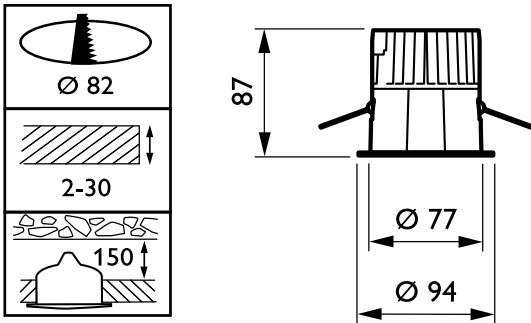

Maatschets

LuxSpace Accent RS730B-RS752B