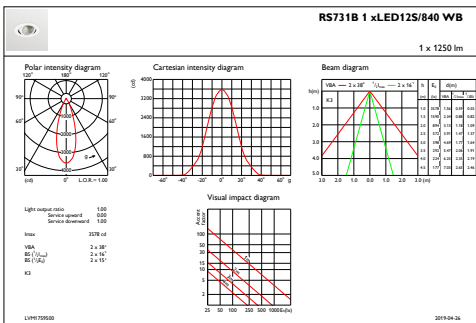

## Målskisse

LuxSpace Accent RS730B-RS752B

Fotometriske data

IFCC1\_RS731B1xLED12S840WB

IFPC1\_RS731B1xLED12S840WB

IFAS1\_RS731B1xLED12S840WB