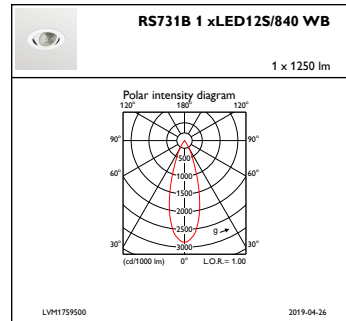

### Innledende ytelse (i samsvar med IEC)

Opprinnelig lysytelse	1250 lm
Toleranse for lysytelse	+/-10%
Opprinnelig lyseffekt for LED-armatur	119,04761904761905 lm/W
Oppr. Korr. Fargetemperatur	4000 K
Oppr. Fargegjengivelsesindeks	≥80
Opprinnelig kromatisitet	(0.38, 0.38) SDCM <3
Opprinnelig inngangseffekt	12 W
Strømforbruktoleranse	+/-10%

### Produktdata

Fullstendig produktkode	871869684769500
Produktnavn for bestilling	RS731B LED12S/840 PSE-E WB WH
EAN/UPC – produkt	8718696847695
Bestillingskode	84769500
Teller – antall per pakke	1
Teller – pakker per utvendige boks	1
Materialenr. (12NC)	910500457293
Nettovekt (stykk)	0,540 kg

## Målskisse

LuxSpace Accent RS730B-RS752B

Fotometriske data

IFCC1\_RS731B1xLED12S840WB

IFPC1\_RS731B1xLED12S840WB

IFAS1\_RS731B1xLED12S840WB