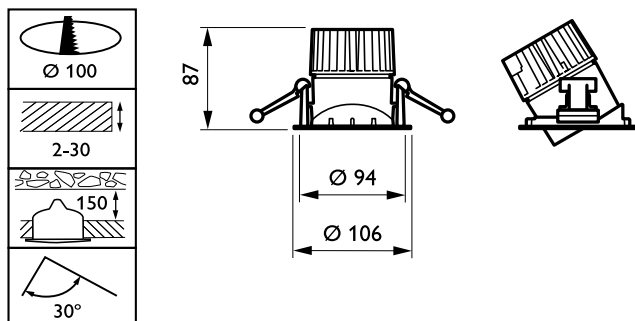

Kontroller og dimming

Kan dimmes	No

Mekanisk og innfatning

Innfatningsmateriale	Aluminium
Reflektormateriale	Belegg av polykarbonataluminium
Optikkmateriale	Polycarbonate
Optisk deksel-/linsemateriale	Polykarbonat
Festemateriale	-
Optisk deksel-/linsefinish	Frosted
Total høyde	86 mm
Diameter - totalt	105 mm
Farge	hvit

Godkjenning og bruk

Ingress beskyttelseskode	IP20 [Fingerbeskyttet]

Mek. støt, beskyttelseskode	IK02 [0.2 J standard]

Innledende ytelse (i samsvar med IEC)

Opprinnelig lysytelse	1250 lm
Toleranse for lysytelse	+/-10%
Opprinnelig lyseffekt for LED-armatur	119,04761904761905 lm/W
Oppr. Korr. Fargetemperatur	4000 K
Oppr. Fargegjengivelsesindeks	≥80
Opprinnelig kromatisitet	(0.38, 0.38) SDCM <3
Opprinnelig inngangseffekt	12 W
Strømforbruktoleranse	+/-10%

Ytelse over tid (i samsvar med IEC)

Control gear failure rate at median useful life 50000 h	5 %
Lumen maintenance at median useful life* 50000 h	L80

Bruksforhold

For omgivelsestemperaturer mellom	+10 to +40 °C
Performance ambient temperature Tq	25 °C

Produktdata

Fullstendig produktkode	871869684769500
Produktnavn for bestilling	RS731B LED12S/840 PSE-E WB WH
EAN/UPC – produkt	8718696847695
Bestillingskode	84769500
Teller – antall per pakke	1
Teller – pakker per utvendige boks	1
Materialenr. (12NC)	910500457293
Nettovekt (stykk)	0,540 kg

Målskisse

LuxSpace Accent RS730B-RS752B