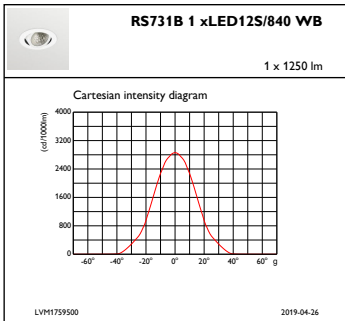

### Mekanisk og innfatning

Innfatningsmateriale	Aluminium
Reflektormateriale	Belegg av polykarbonataluminium
Optikkmateriale	Polycarbonate
Optisk deksel-/linsemateriale	Polykarbonat
Festemateriale	-
Optisk deksel-/linsefinish	Frosted
Total høyde	86 mm
Diameter - totalt	105 mm
Farge	hvit

### Innledende ytelse (i samsvar med IEC)

Opprinnelig lysytelse	1250 lm
Toleranse for lysytelse	+/-10%
Opprinnelig lyseffekt for LED-armatur	119,04761904761905 lm/W
Oppr. Korr. Fargetemperatur	4000 K
Oppr. Fargegjengivelsesindeks	≥80
Opprinnelig kromatisitet	(0.38, 0.38) SDCM <3
Opprinnelig inngangseffekt	12 W
Strømforbruktoleranse	+/-10%

### Produktdata

Fullstendig produktkode	871869684769500
Produktnavn for bestilling	RS731B LED12S/840 PSE-E WB WH
EAN/UPC – produkt	8718696847695
Bestillingskode	84769500
Teller – antall per pakke	1
Teller – pakker per utvendige boks	1
Materialenr. (12NC)	910500457293
Nettovekt (stykk)	0,540 kg

## Målskisse

LuxSpace Accent RS730B-RS752B

Fotometriske data

IFCC1\_RS731B1xLED12S840WB

IFPC1\_RS731B1xLED12S840WB

IFAS1\_RS731B1xLED12S840WB