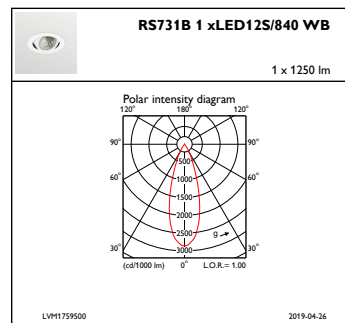

Regelsystemen en Dimmers

Dimbaar	Ja
---------	----

Mechanische eigenschappen en Behuizing

Materiaal behuizing	Aluminium
Reflectormateriaal	Polycarbonaat met aluminiumcoating
Optisch materiaal	Polycarbonaat
Materiaal lichtkap/lens	Polycarbonaat
Bevestigingsmateriaal	-
Afwerking lichtkap/lens	Mat
Hoogte armatuur	86 mm
Diameter armatuur	105 mm
Kleur	White

Goedkeuring en Toepassing

IP-beschermingsklasse	IP 20 [Bescherming tegen vingers]
Slagvastheidscode	IK02 [0.2 J standaard]

Initiële prestaties (conform IEC)

Initiële lichtstroom	1250 lm
Lichtstroomtolerantie	+/-10%
Initieel rendement LED-armatuur	119,04761904761905 lm/W
Initiële gecorreleerde kleurtemperatuur	4000 K
Initiële kleurweergave-index	≥80
Initiële kleurkwaliteit	(0.38, 0.38) SDCM <3
Initieel ingangsvermogen	12 W
Tolerantie energieverbruik	+/-10%

Productgegevens

Volledige productcode	871869684770100
Productnaam voor bestelling	RS731B LED12S/840 PSED-VLC-E WB WH
EAN/UPC - Product	8718696847701
Bestelcode	84770100
Local Code	RS731B1284DWBWH
Numerator - Aantal per pak	1
Numerator - Dozen per buitendoos	1
Materiaalnr. (12NC)	910500457294
Netto gewicht (per stuk)	0,540 kg

Maatschets

LuxSpace Accent RS730B-RS752B

Fotometrische gegevens

IFCC1_RS731B1xLED12S840WB

IFPC1_RS731B1xLED12S840WB

IFAS1_RS731B1xLED12S840WB