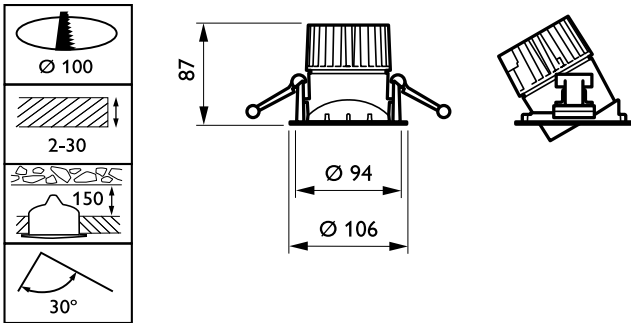

Maatschets

LuxSpace Accent RS730B-RS752B