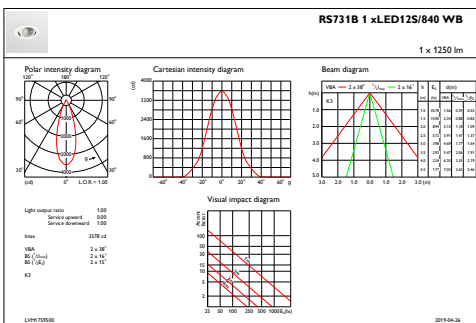

Maatschets

LuxSpace Accent RS730B-RS752B

Fotometrische gegevens

IFCC1_RS731B1xLED12S840WB

IFPC1_RS731B1xLED12S840WB

IFAS1_RS731B1xLED12S840WB