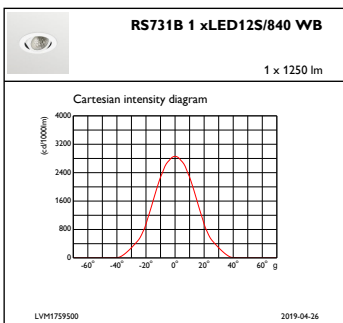

Goedkeuring en Toepassing

IP-beschermingsklasse	IP 20 [Bescherming tegen vingers]
Slagvastheidscode	IK02 [0.2 J standaard]

Initiële prestaties (conform IEC)

Initiële lichtstroom	1250 lm
Lichtstroomtolerantie	+/-10%
Initieel rendement LED-armatuur	119,04761904761905 lm/W
Initiële gecorreleerde kleurtemperatuur	4000 K
Initiële kleurweergave-index	≥80
Initiële kleurkwaliteit	(0.38, 0.38) SDCM <3
Initieel ingangsvermogen	12 W
Tolerantie energieverbruik	+/-10%

Productgegevens

Volledige productcode	871869684770100
Productnaam voor bestelling	RS731B LED12S/840 PSED-VLC-E WB WH
EAN/UPC - Product	8718696847701
Bestelcode	84770100
Local Code	RS731B1284DWBWH
Numerator - Aantal per pak	1
Numerator - Dozen per buitendoos	1
Materiaalnr. (12NC)	910500457294
Netto gewicht (per stuk)	0,540 kg

Maatschets

LuxSpace Accent RS730B-RS752B

Fotometrische gegevens

IFCC1_RS731B1xLED12S840WB

IFPC1_RS731B1xLED12S840WB

IFAS1_RS731B1xLED12S840WB