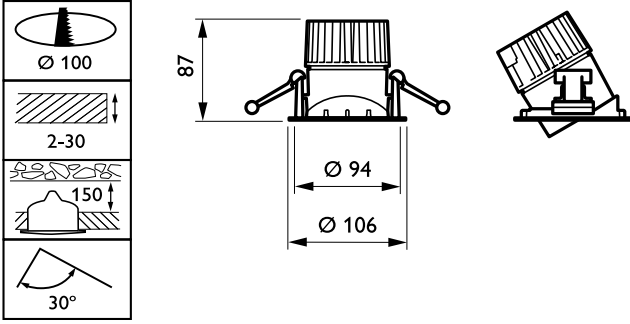

LuxSpace Accent

Boyutlu çizim

LuxSpace Accent RS730B-RS752B