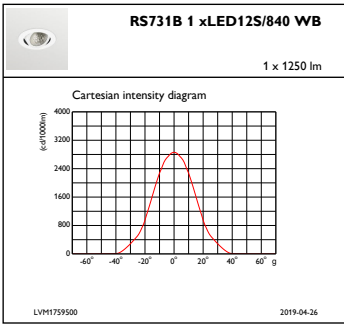

Fotometrik bilgi

IFCC1_RS731B1xLED12S840WB