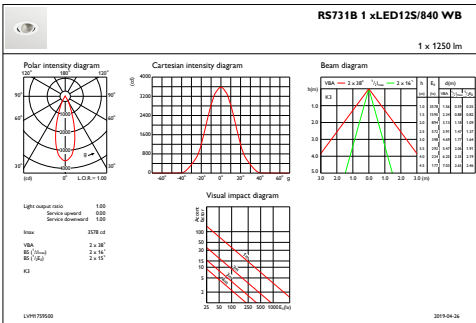

IFAS1_RS731B1xLED12S840WB