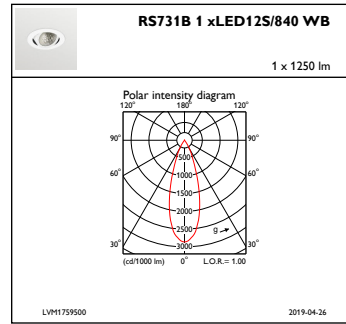

IFPC1_RS731B1xLED12S840WB