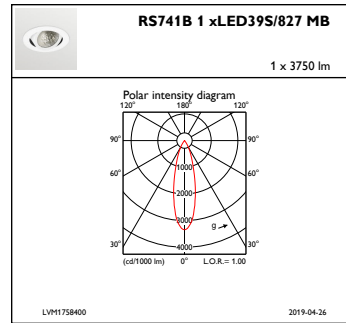

Kontroller og dimming

Kan dimmes	No
------------	----

Mekanisk og innfatning

Innfatningsmateriale	Aluminium
Reflektormateriale	Belegg av polykarbonataluminium
Optikkmateriale	Polycarbonate
Optisk deksel-/linsemateriale	Polykarbonat
Festemateriale	-
Optisk deksel-/linsefinish	Klar
Total høyde	126 mm
Diameter - totalt	130 mm
Farge	hvit

Innledende ytelse (i samsvar med IEC)

Opprinnelig lysytelse	3750 lm
Toleranse for lysytelse	+/-10%
Opprinnelig lyseffekt for LED-armatur	119,04761904761905 lm/W
Oppr. Korr. Fargetemperatur	2700 K
Oppr. Fargegjengivelsesindeks	≥80
Opprinnelig kromatisitet	(0.46, 0.41) SDCM <3
Opprinnelig inngangseffekt	31.5 W
Strømforbruktoleranse	+/-10%

Produktdata

Fullstendig produktkode	871869684771800
Produktnavn for bestilling	RS741B LED39S/827 PSE-E MB WH
EAN/UPC – produkt	8718696847718
Bestillingskode	84771800
Teller – antall per pakke	1
Teller – pakker per utvendige boks	1
Materialenr. (12NC)	910500457295
Nettvekt (stykk)	0,740 kg

Målskisse

LuxSpace Accent RS730B-RS752B

Fotometriske data

IFAS1_RS741B1xLED39S827MB

IFPC1_RS741B1xLED39S827MB

IFCC1_RS741B1xLED39S827MB