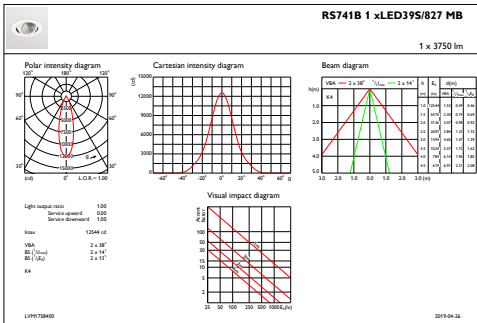

Fotometriske data

IFAS1_RS741B1xLED39S827MB