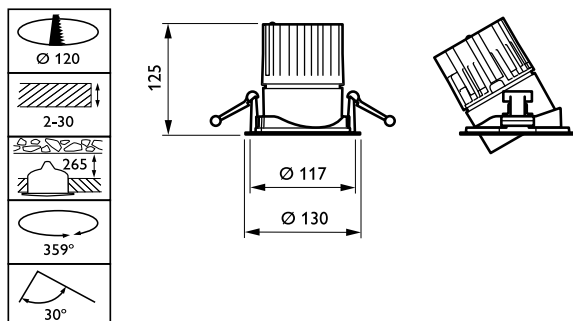

Kontroller og dimming

Kan dimmes	No

Mekanisk og innfatning

Innfatningsmateriale	Aluminium
Reflektormateriale	Belegg av polykarbonataluminium
Optikkmateriale	Polycarbonate
Optisk deksel-/linsemateriale	Polykarbonat
Festemateriale	-
Optisk deksel-/linsefinish	Klar
Total høyde	126 mm
Diameter - totalt	130 mm
Farge	hvit

Godkjenning og bruk

Ingress beskyttelseskode	IP20 [Fingerbeskyttet]

Mek. støt, beskyttelseskode	IK02 [0.2 J standard]

Innledende ytelse (i samsvar med IEC)

Opprinnelig lysytelse	3750 lm
Toleranse for lysytelse	+/-10%
Opprinnelig lyseffekt for LED-armatur	119,04761904761905 lm/W
Oppr. Korr. Fargetemperatur	2700 K
Oppr. Fargegjengivelsesindeks	≥80
Opprinnelig kromatisitet	(0.46, 0.41) SDCM <3
Opprinnelig inngangseffekt	31.5 W
Strømforbruktoleranse	+/-10%

Ytelse over tid (i samsvar med IEC)

Control gear failure rate at median useful life 50000 h	5 %
Lumen maintenance at median useful life* 50000 h	L80

Bruksforhold

For omgivelsestemperaturer mellom	+10 to +40 °C
Performance ambient temperature Tq	25 °C

Produktdata

Fullstendig produktkode	871869684771800
Produktnavn for bestilling	RS741B LED39S/827 PSE-E MB WH
EAN/UPC – produkt	8718696847718
Bestillingskode	84771800
Teller – antall per pakke	1
Teller – pakker per utvendige boks	1
Materialenr. (12NC)	910500457295
Nettvekt (stykk)	0,740 kg

Målskisse

LuxSpace Accent RS730B-RS752B