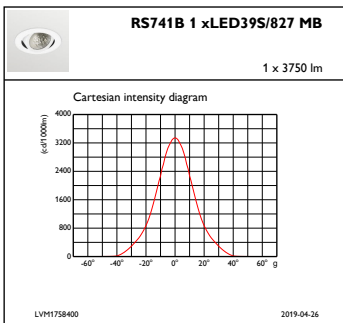

Innledende ytelse (i samsvar med IEC)

Opprinnelig lysytelse	3750 lm
Toleranse for lysytelse	+/-10%
Opprinnelig lyseffekt for LED-armatur	119,04761904761905 lm/W
Oppr. Korr. Fargetemperatur	2700 K
Oppr. Fargegjengivelsesindeks	≥80
Opprinnelig kromatisitet	(0.46, 0.41) SDCM <3
Opprinnelig inngangseffekt	31.5 W
Strømforbruktoleranse	+/-10%

Produktdata

Fullstendig produktkode	871869684771800
Produktnavn for bestilling	RS741B LED39S/827 PSE-E MB WH
EAN/UPC – produkt	8718696847718
Bestillingskode	84771800
Teller – antall per pakke	1
Teller – pakker per utvendige boks	1
Materialenr. (12NC)	910500457295
Nettvekt (stykk)	0,740 kg

Målskisse

LuxSpace Accent RS730B-RS752B

Fotometriske data

IFAS1_RS741B1xLED39S827MB

IFPC1_RS741B1xLED39S827MB

IFCC1_RS741B1xLED39S827MB