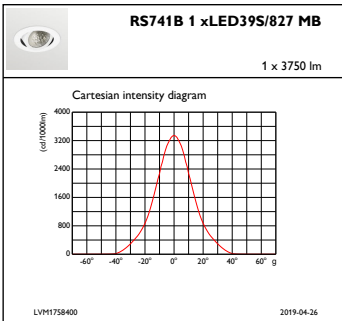

Ürün Verileri

Tam ürün kodu	871869684771800
Sipariş ürün adı	RS741B LED39S/827 PSE-E MB WH
EAN/UPC - Ürün	8718696847718
Sipariş kodu	84771800
Numeratör - Paket Başına Miktar	1
Numeratör - Büyük kutu başına paket sayısı	1
Malzeme No. (12NC)	910500457295
Net Ağırlık (Parça Başı)	0,740 kg

Boyutlu çizim

LuxSpace Accent RS730B-RS752B

Fotometrik bilgi

IFAS1_RS741B1xLED39S827MB

IFPC1_RS741B1xLED39S827MB

IFCC1_RS741B1xLED39S827MB