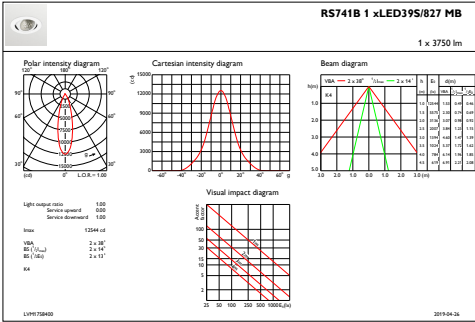

Fotometrik bilgi

IFAS1_RS741B1xLED39S827MB