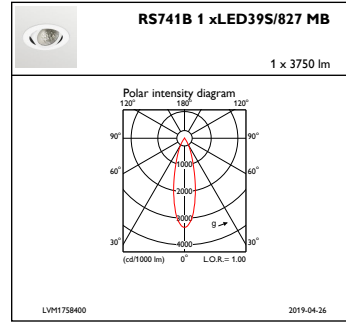

Boyutlu çizim

LuxSpace Accent RS730B-RS752B

Fotometrik bilgi

IFAS1_RS741B1xLED39S827MB

IFPC1_RS741B1xLED39S827MB

IFCC1_RS741B1xLED39S827MB