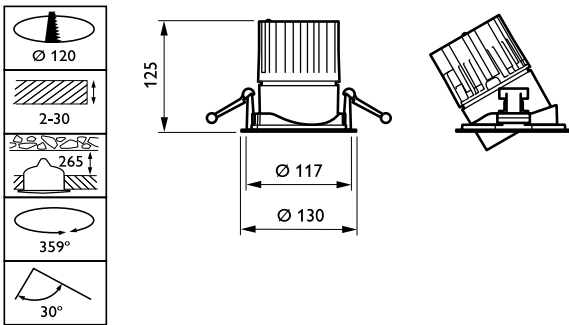

Kontroller ve Dimming

Dim Edilebilir	Hayır

Mekanik Ayrıntılar ve Muhafaza

Muhafaza Malzemesi	Alüminyum
Reflektör malzemesi	Polikarbonat alüminyum kaplamalı
Optik sistem malzemesi	Polycarbonate
Optik kapak/lens malzemesi	Polikarbonat
Sabitleme malzemesi	-
Optik kapak/lens kaplaması	Şeffaf
Toplam yükseklik	126 mm
Toplam çap	130 mm
Renk	White

Onay ve Uygulama

Girişime Karşı Koruma Sınıfı	IP20 [Parmak korumalı]
Mekanik çarpışma koruma kodu	IK02 [0.2 J standard]

Başlangıç Performansı (IEC Uyumlu)

Başlangıçtaki ışık Akısı	3900 lm
Işık akısı toleransı	+/-10%
LED'li aydınlatma armatürü başlangıç verimi	123,80952380952381 lm/W
Başlangıçtaki İlişkili Renk Sıcaklığı	3000 K
Başlangıçtaki Renksel Geriverim İndeksi	≥80
Başlangıç Renk Türü	(0.43, 0.40) SDCM <3
Başlangıç giriş gücü	31.5 W
Güç tüketimi toleransı	+/-10%

Zaman İçindeki Performansı (IEC Uyumlu)

Control gear failure rate at median useful life 50000 h	5 %
Lümen sürekliliği, 25° C - 50.000 sa faydalı kullanım ömrü sonunda	L80

Uygulama Koşulları

Ortam sıcaklığı aralığı	+10 to +40 °C
Performance ambient temperature Tq	25 °C

Ürün Verileri

Tam ürün kodu	871869684772500
Sipariş ürün adı	RS741B LED39S/830 PSE-E WB WH
EAN/UPC - Ürün	8718696847725
Sipariş kodu	84772500
Numeratör - Paket Başına Miktar	1
Numeratör - Büyük kutu başına paket sayısı	1
Malzeme No. (12NC)	910500457296
Net Ağırlık (Parça Baş)	0,740 kg

Boyutlu Çizim

LuxSpace Accent RS730B-RS752B