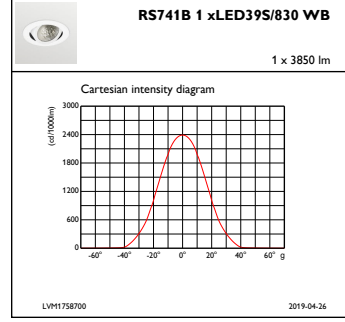

Fotometrik bilgi

IFCC1_RS741B1xLED39S830WB