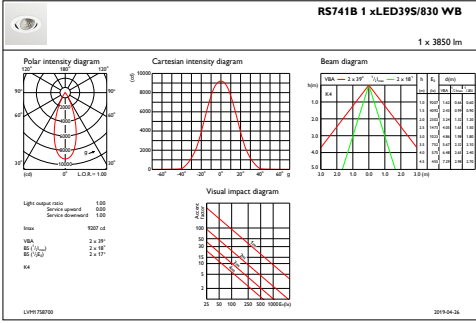

Boyutlu Çizim

LuxSpace Accent RS730B-RS752B

Fotometrik bilgi

IFPC1_RS741B1xLED39S830WB

IFCC1_RS741B1xLED39S830WB

IFAS1_RS741B1xLED39S830WB