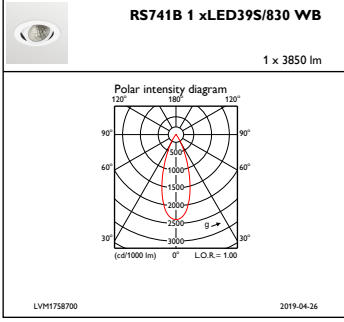

Fotometrik bilgi

IFPC1_RS741B1xLED39S830WB