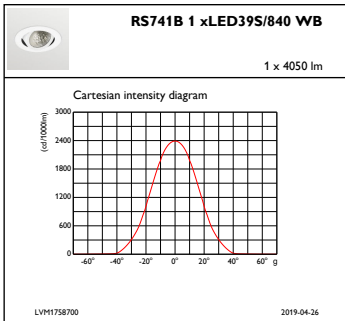

Kontroller og dimming

Kan dimmes	No
------------	----

Mekanisk og innfatning

Innfatningsmateriale	Aluminium
Reflektormateriale	Belegg av polykarbonataluminium
Optikkmateriale	Polycarbonate
Optisk deksel-/linsemateriale	Polykarbonat
Festemateriale	-
Optisk deksel-/linsefinish	Klar
Total høyde	126 mm
Diameter - totalt	130 mm
Farge	hvit

Innledende ytelse (i samsvar med IEC)

Opprinnelig lysytelse	4050 lm
Toleranse for lysytelse	+/-10%
Opprinnelig lyseffekt for LED-armatur	128,57142857142858 lm/W
Oppr. Korr. Fargetemperatur	4000 K
Oppr. Fargegjengivelsesindeks	≥80
Opprinnelig kromatisitet	(0.38, 0.38) SDCM <3
Opprinnelig inngangseffekt	31.5 W
Strømforbruktoleranse	+/-10%

Produktdata

Fullstendig produktkode	871869684773200
Produktnavn for bestilling	RS741B LED39S/840 PSE-E WB WH
EAN/UPC – produkt	8718696847732
Bestillingskode	84773200
Teller – antall per pakke	1
Teller – pakker per utvendige boks	1
Materialenr. (12NC)	910500457297
Nettovekt (stykk)	0,740 kg

Målskisse

LuxSpace Accent RS730B-RS752B

Fotometriske data

IFCC1_RS741B1xLED39S840WB

IFPC1_RS741B1xLED39S840WB

IFAS1_RS741B1xLED39S840WB