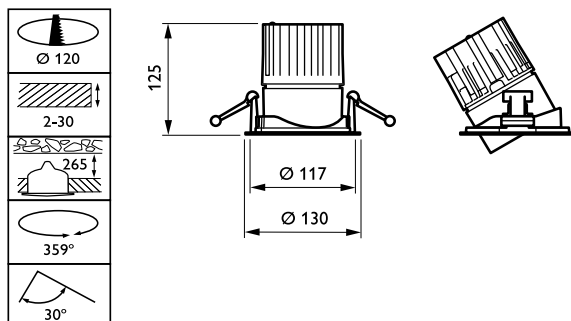

Kontroller og dimming

Kan dimmes	No

Mekanisk og innfatning

Innfatningsmateriale	Aluminium
Reflektormateriale	Belegg av polykarbonataluminium
Optikkmateriale	Polycarbonate
Optisk deksel-/linsemateriale	Polykarbonat
Festemateriale	-
Optisk deksel-/linsefinish	Klar
Total høyde	126 mm
Diameter - totalt	130 mm
Farge	hvit

Godkjenning og bruk

Ingress beskyttelseskode	IP20 [Fingerbeskyttet]

Mek. støt, beskyttelseskode	IK02 [0.2 J standard]

Innledende ytelse (i samsvar med IEC)

Opprinnelig lysytelse	4050 lm
Toleranse for lysytelse	+/-10%
Opprinnelig lyseffekt for LED-armatur	128,57142857142858 lm/W
Oppr. Korr. Fargetemperatur	4000 K
Oppr. Fargegjengivelsesindeks	≥80
Opprinnelig kromatisitet	(0.38, 0.38) SDCM <3
Opprinnelig inngangseffekt	31.5 W
Strømforbruktoleranse	+/-10%

Ytelse over tid (i samsvar med IEC)

Control gear failure rate at median useful life 50000 h	5 %
Lumen maintenance at median useful life* 50000 h	L80

Bruksforhold

For omgivelsestemperaturer mellom	+10 to +40 °C
Performance ambient temperature Tq	25 °C

Produktdata

Fullstendig produktkode	871869684773200
Produktnavn for bestilling	RS741B LED39S/840 PSE-E WB WH
EAN/UPC – produkt	8718696847732
Bestillingskode	84773200
Teller – antall per pakke	1
Teller – pakker per utvendige boks	1
Materialenr. (12NC)	910500457297
Nettovekt (stykk)	0,740 kg

Målskisse

LuxSpace Accent RS730B-RS752B