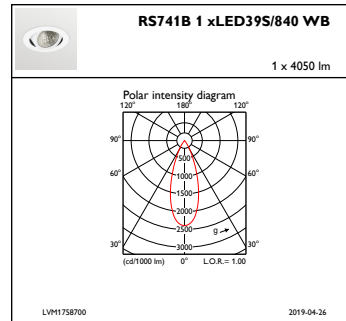

Innledende ytelse (i samsvar med IEC)

Opprinnelig lysytelse	4050 lm
Toleranse for lysytelse	+/-10%
Opprinnelig lyseffekt for LED-armatur	128,57142857142858 lm/W
Oppr. Korr. Fargetemperatur	4000 K
Oppr. Fargegjengivelsesindeks	≥80
Opprinnelig kromatisitet	(0.38, 0.38) SDCM <3
Opprinnelig inngangseffekt	31.5 W
Strømforbruktoleranse	+/-10%

Produktdata

Fullstendig produktkode	871869684773200
Produktnavn for bestilling	RS741B LED39S/840 PSE-E WB WH
EAN/UPC – produkt	8718696847732
Bestillingskode	84773200
Teller – antall per pakke	1
Teller – pakker per utvendige boks	1
Materialenr. (12NC)	910500457297
Nettovekt (stykk)	0,740 kg

Målskisse

LuxSpace Accent RS730B-RS752B

Fotometriske data

IFCC1_RS741B1xLED39S840WB

IFPC1_RS741B1xLED39S840WB

IFAS1_RS741B1xLED39S840WB