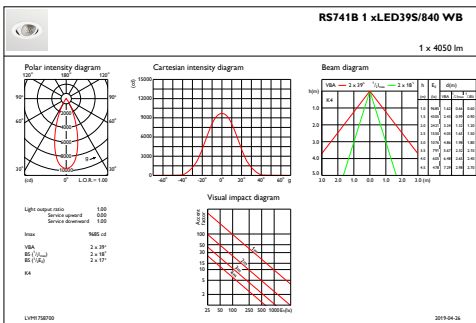

Målskisse

LuxSpace Accent RS730B-RS752B

Fotometriske data

IFCC1_RS741B1xLED39S840WB

IFPC1_RS741B1xLED39S840WB

IFAS1_RS741B1xLED39S840WB