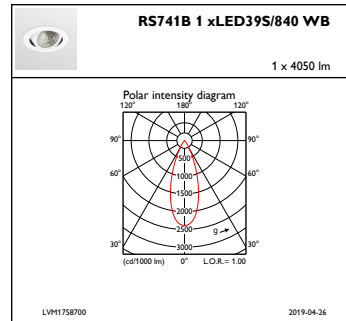

Fotometriska data

IFPC1_RS741B1xLED39S840WB