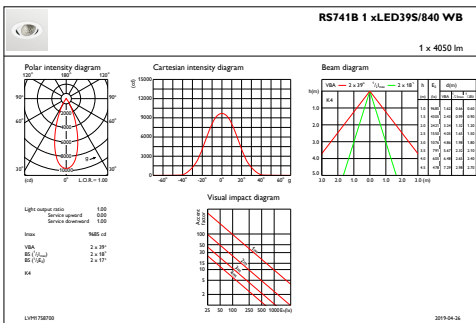

Måttskiss

LuxSpace Accent RS730B-RS752B

LuxSpace Accent RS730B-RS752B

Fotometriska data

IFCC1_RS741B1xLED39S840WB

IFPC1_RS741B1xLED39S840WB

IFAS1_RS741B1xLED39S840WB