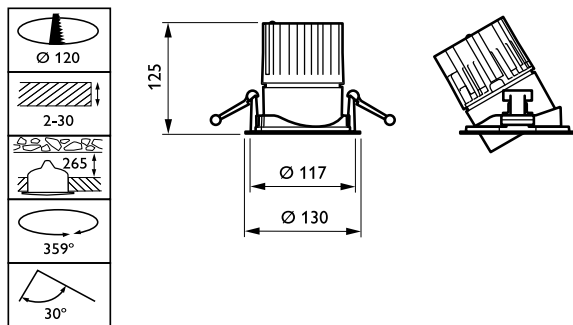

Armaturhusets material	Aluminium
Material i reflektor	Belagd med polykarbonat och aluminium
Material i optiken	Polykarbonat
Optisk kupa/linsmaterial	Polykarbonat
Fixeringsmaterial	-
Ytbehandling på optikavskärmning/lins	Klar
Total höjd	126 mm
Total diameter	130 mm
Färg	Vit
Mått (höjd x bredd x djup)	126 x NaN x NaN mm (5 x NaN x NaN in)

Användning och godkännande

Kod för kapslingsklass	IP20 [Petskyddad]

Skyddskod för mekanisk påverkan	IK02 [0.2 J standard]
Ursprunglig prestanda (IEC-kompatibel)	
Initialt ljusflöde	4050 lm
Tolerans för ljusflöde	+/-10%
Initialt LED-ljusutbyte	128,57142857142858 lm/W
Init. korr. färgtemperatur	4000 K
Init. Färgåtergivningsindex	≥80
Initial kromaticitet	(0,38, 0,38) SDCM <3
Initial ineffekt	31,5 W
Tolerans för energiförbrukning	+/-10%

Prestanda över tid (IEC-kompatibel)

Control gear failure rate at median useful life 50000 h	5 %
Lumen maintenance at median useful life* L80 50000 h	

Användningsförhållanden

Omgivningstemperatur	+10 till +40 °C
Performance ambient temperature Tq	25 °C
Lämplig för slumpmässig brytning	Ja

Produktdata

Fullständig produktkod	871869684773200
Beställningsproduktnamn	RS741B LED39S/840 PSE-E WB WH
EAN/UPC – Produkt	8718696847732
Beställningsnummer	84773200
Räknare – Antal per förpackning	1
Räknare – antal förpackningar per kartong	1
Materialnummer (12NC)	910500457297
Nettovikt (stycke)	0,740 kg

Måttskiss

LuxSpace Accent RS730B-RS752B