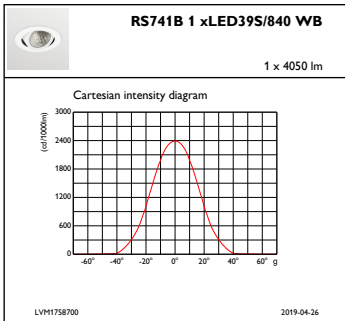

Styrenheter och dimning

Dimbara	No
---------	----

Mekanik och armaturhus

Armaturhusets material	Aluminium
Material i reflektor	Belagd med polykarbonat och aluminium
Material i optiken	Polykarbonat
Optisk kupa/linsmaterial	Polykarbonat
Fixeringsmaterial	-
Ytbehandling på optikavskärmning/lins	Klar
Total höjd	126 mm
Total diameter	130 mm
Färg	Vit
Mått (höjd x bredd x djup)	126 x NaN x NaN mm (5 x NaN x NaN in)

Produktdata

Fullständig produktkod	871869684773200
Beställningsproduktnamn	RS741B LED39S/840 PSE-E WB WH
EAN/UPC – Produkt	8718696847732
Beställningsnummer	84773200
Räknare – Antal per förpackning	1
Räknare – antal förpackningar per kartong	1
Materialnummer (12NC)	910500457297
Nettovikt (stycke)	0,740 kg

Måttskiss

LuxSpace Accent RS730B-RS752B

LuxSpace Accent RS730B-RS752B

Fotometriska data

IFCC1_RS741B1xLED39S840WB

IFPC1_RS741B1xLED39S840WB

IFAS1_RS741B1xLED39S840WB