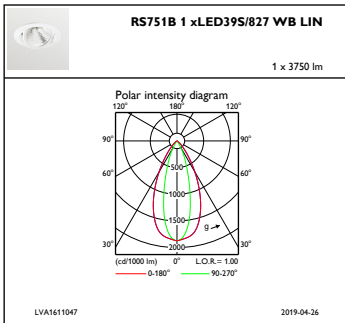

Produktdata

Fullstendig produktkode	871869684785500
Produktnavn for bestilling	RS751B LED39S/827 PSE-E WB WH LIN
EAN/UPC - produkt	8718696847855
Bestillingskode	84785500
Teller - antall per pakke	1
Teller - pakker per utvendige boks	1
Materialenr. (12NC)	910500457310
Nettovekt (stykk)	1,377 kg

Målskisse

LuxSpace Accent RS730B-RS752B

LuxSpace Accent RS730B-RS752B

Fotometriske data

IFAS1_RS751B1xLED395827WBLIN

IFCC1_RS751B1xLED395827WBLIN

IFPC1_RS751B1xLED395827WBLIN