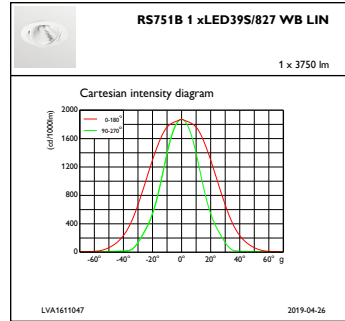

Produktdata

Fullstendig produktkode	871869684785500
Produktnavn for bestilling	RS751B LED39S/827 PSE-E WB WH LIN
EAN/UPC - produkt	8718696847855
Bestillingskode	84785500
Teller - antall per pakke	1
Teller - pakker per utvendige boks	1
Materialenr. (12NC)	910500457310
Nettovekt (stykk)	1,377 kg

Målskisse

LuxSpace Accent RS730B-RS752B

LuxSpace Accent RS730B-RS752B

Fotometriske data

IFAS1_RS751B1xLED395827WBLIN

IFCC1_RS751B1xLED395827WBLIN

IFPC1_RS751B1xLED395827WBLIN