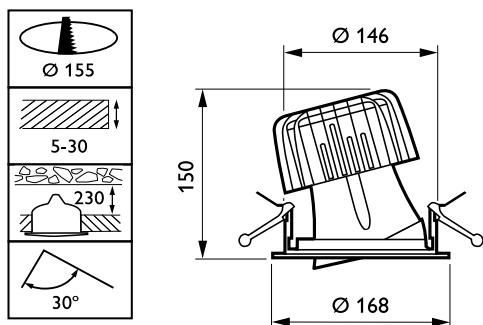

Kontroller og dimming

Kan dimmes	No

Mekanisk og innfatning

Innfatningsmateriale	Aluminium
Reflektormateriale	Aluminium
Optikkmateriale	Polycarbonate
Optisk deksel-/linsemateriale	Polykarbonat
Festemateriale	-
Optisk deksel-/linsefinish	Klar
Total høyde	150 mm
Diameter - totalt	168 mm
Farge	hvit

Godkjenning og bruk

Ingress beskyttelseskode	IP20 [Fingerbeskyttet]
Mek. støt, beskyttelseskode	IK02 [0.2 J standard]

Innledende ytelse (i samsvar med IEC)

Opprinnelig lysytelse	3750 lm
Toleranse for lysytelse	+/-10%
Opprinnelig lyseffekt for LED-armatur	119,04761904761905 lm/W
Oppr. Korr. Fargetemperatur	2700 K
Oppr. Fargegjengivelsesindeks	≥80
Opprinnelig kromatisitet	(0.46, 0.41) SDCM <3
Opprinnelig inngangseffekt	31.5 W
Strømforbruktoleranse	+/-10%

Ytelse over tid (i samsvar med IEC)

Control gear failure rate at median useful life 50000 h	5 %
Lumen maintenance at median useful life* 50000 h	L80

Bruksforhold

For omgivelsestemperaturer mellom	+10 to +40 °C
Performance ambient temperature Tq	25 °C

Produktdata

Fullstendig produktkode	871869684785500
Produktnavn for bestilling	RS751B LED39S/827 PSE-E WB WH LIN
EAN/UPC - produkt	8718696847855
Bestillingskode	84785500
Teller - antall per pakke	1
Teller - pakker per utvendige boks	1
Materialenr. (12NC)	910500457310
Nettovekt (stykk)	1,377 kg

Målskisse

LuxSpace Accent RS730B-RS752B