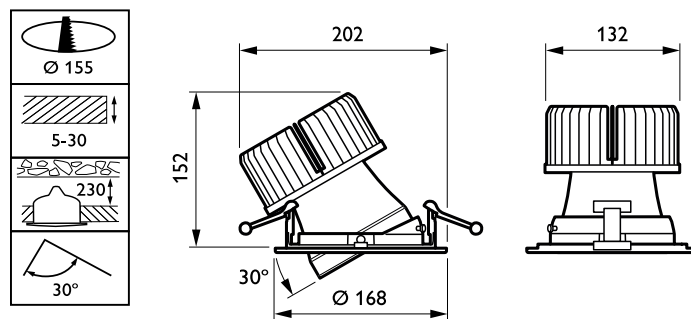

LuxSpace Accent RS730B-RS752B