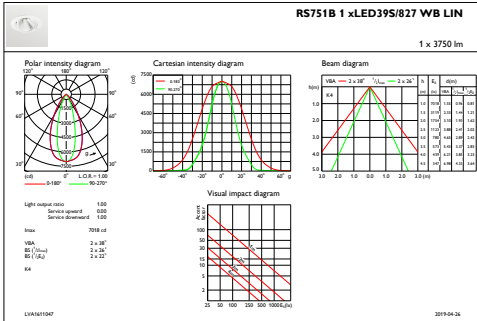

Målskisse

LuxSpace Accent RS730B-RS752B

LuxSpace Accent RS730B-RS752B

Fotometriske data

IFAS1_RS751B1xLED395827WBLIN

IFCC1_RS751B1xLED395827WBLIN

IFPC1_RS751B1xLED395827WBLIN