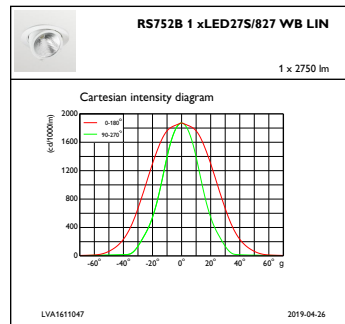

Regelsystemen en Dimmers

Dimbaar	Nee
---------	-----

Mechanische eigenschappen en Behuizing

Materiaal behuizing	Aluminium
Reflectormateriaal	Aluminium
Optisch materiaal	Polycarbonaat
Materiaal lichtkap/lens	Polycarbonaat
Bevestigingsmateriaal	-
Afwerking lichtkap/lens	Helder
Lengte armatuur	231 mm
Breedte armatuur	168 mm
Hoogte armatuur	126 mm
Diameter armatuur	168 mm
Kleur	White

Goedkeuring en Toepassing

IP-beschermingsklasse	IP 20 [Bescherming tegen vingers]
Slagvastheidcode	IK02 [0,2 J standaard]

Initiële prestaties (conform IEC)

Initiële lichtstroom	2750 lm
Lichtstroamtolerantie	+/-10%
Initieel rendement LED-armatuur	122,2222222222223 lm/W
Initiële gecorreleerde kleurtemperatuur	2700 K
Initiële kleurweergave-index	≥80
Initiële kleurkwaliteit	(0,46, 0,41) SDCM <3
Initieel ingangsvermogen	22,5 W
Tolerantie energieverbruik	+/-10%

Productgegevens

Volledige productcode	871869684801200
Productnaam voor bestelling	RS752B LED27S/827 PSE-E WB WH LIN
EAN/UPC - Product	8718696848012
Bestelcode	84801200
Local Code	RS752B2782PWBWL
Numerator - Aantal per pak	1
Numerator - Dozen per buitendoos	1
Materiaalnr. (12NC)	910500457326
Netto gewicht (per stuk)	1,325 kg

Maatschets

LuxSpace Accent RS730B-RS752B

LuxSpace Accent RS730B-RS752B

Fotometrische gegevens

IFAS1_RS752B1xLED27S827WBLIN

IFCC1_RS752B1xLED27S827WBLIN

IFPC1_RS752B1xLED27S827WBLIN