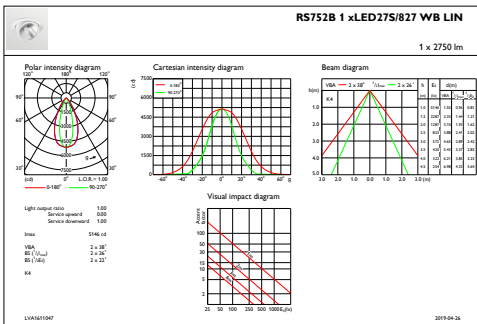

Maatschets

LuxSpace Accent RS730B-RS752B

LuxSpace Accent RS730B-RS752B

Fotometrische gegevens

IFAS1_RS752B1xLED27S827WBLIN

IFCC1_RS752B1xLED27S827WBLIN

IFPC1_RS752B1xLED27S827WBLIN