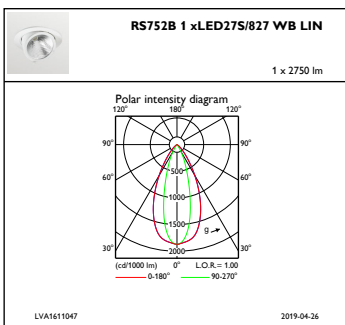

Regelsystemen en Dimmers

Dimbaar	Nee
---------	-----

Mechanische eigenschappen en Behuizing

Materiaal behuizing	Aluminium
Reflectormateriaal	Aluminium
Optisch materiaal	Polycarbonaat
Materiaal lichtkap/lens	Polycarbonaat
Bevestigingsmateriaal	-
Afwerking lichtkap/lens	Helder
Lengte armatuur	231 mm
Breedte armatuur	168 mm
Hoogte armatuur	126 mm
Diameter armatuur	168 mm
Kleur	White

Productgegevens

Volledige productcode	871869684801200
Productnaam voor bestelling	RS752B LED27S/827 PSE-E WB WH LIN
EAN/UPC - Product	8718696848012
Bestelcode	84801200
Local Code	RS752B2782PWBWL
Numerator - Aantal per pak	1
Numerator - Dozen per buitendoos	1
Materiaalnr. (12NC)	910500457326
Netto gewicht (per stuk)	1,325 kg

Maatschets

LuxSpace Accent RS730B-RS752B

LuxSpace Accent RS730B-RS752B

Fotometrische gegevens

IFAS1_RS752B1xLED27S827WBLIN

IFCC1_RS752B1xLED27S827WBLIN

IFPC1_RS752B1xLED27S827WBLIN