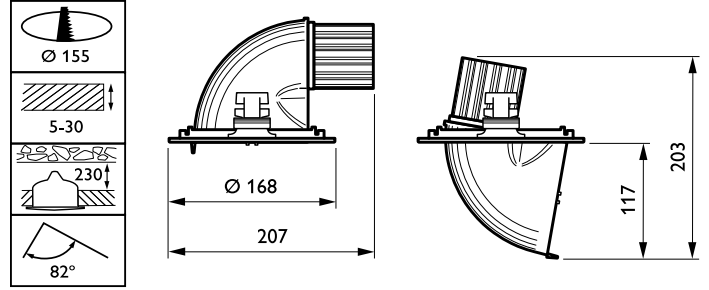

LuxSpace Accent RS730B-RS752B