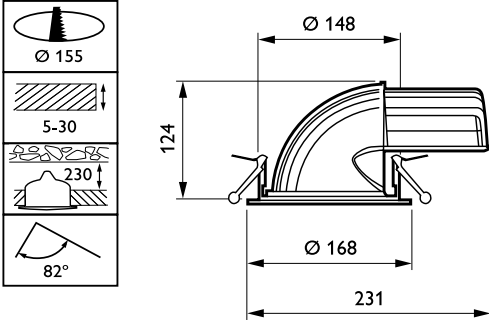

Boyutlu çizim

LuxSpace Accent RS730B-RS752B