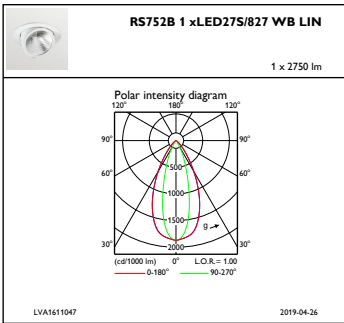

Boyutlu çizim

LuxSpace Accent RS730B-RS752B

LuxSpace Accent RS730B-RS752B

Fotometrik bilgi

IFAS1_RS752B1xLED27S827WBLIN

IFCC1_RS752B1xLED27S827WBLIN

IFPC1_RS752B1xLED27S827WBLIN