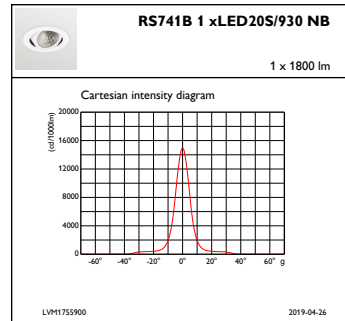

Innledende ytelse (i samsvar med IEC)

Opprinnelig lysytelse	2000 lm
Toleranse for lysytelse	+/-10%
Opprinnelig lyseffekt for LED-armatur	93,02325581395348 lm/W
Oppr. Korr. Fargetemperatur	3000 K
Oppr. Fargegjengivelsesindeks	≥90
Opprinnelig kromatisitet	(0.43, 0.40) SDCM <3
Opprinnelig inngangseffekt	21.5 W
Strømforbruktoleranse	+/-10%

Produktdata

Fullstendig produktkode	871869684808100
Produktnavn for bestilling	RS741B LED20S/930 PSE-E NB WH
EAN/UPC – produkt	8718696848081
Bestillingskode	84808100
Teller – antall per pakke	1
Teller – pakker per utvendige boks	1
Materialenr. (12NC)	910500457331
Nettvekt (stykk)	0,760 kg

Målskisse

LuxSpace Accent RS730B-RS752B

Fotometriske data

IFAS1_RS741B1xLED20S930NB

IFCC1_RS741B1xLED20S930NB

IFPC1_RS741B1xLED20S930NB