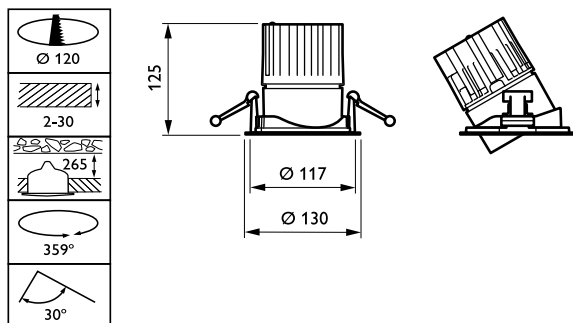

Kontroller og dimming

Kan dimmes	No

Mekanisk og innfatning

Innfatningsmateriale	Aluminium
Reflektormateriale	Belegg av polykarbonataluminium
Optikkmateriale	Polycarbonate
Optisk deksel-/linsemateriale	Glass
Festemateriale	-
Optisk deksel-/linsefinish	Klar
Total høyde	126 mm
Diameter - totalt	130 mm
Farge	hvit

Godkjenning og bruk

Ingress beskyttelseskode	IP20 [Fingerbeskyttet]

Mek. støt, beskyttelseskode	IK02 [0.2 J standard]

Innledende ytelse (i samsvar med IEC)

Opprinnelig lysytelse	2000 lm
Toleranse for lysytelse	+/-10%
Opprinnelig lyseffekt for LED-armatur	93,02325581395348 lm/W
Oppr. Korr. Fargetemperatur	3000 K
Oppr. Fargegjengivelsesindeks	≥90
Opprinnelig kromatisitet	(0.43, 0.40) SDCM <3
Opprinnelig inngangseffekt	21.5 W
Strømforbruktoleranse	+/-10%

Ytelse over tid (i samsvar med IEC)

Control gear failure rate at median useful life 50000 h	5 %
Lumen maintenance at median useful life* 50000 h	L80

Bruksforhold

For omgivelsestemperaturer mellom	+10 to +40 °C
Performance ambient temperature Tq	25 °C

Produktdata

Fullstendig produktkode	871869684808100
Produktnavn for bestilling	RS741B LED20S/930 PSE-E NB WH
EAN/UPC – produkt	8718696848081
Bestillingskode	84808100
Teller – antall per pakke	1
Teller – pakker per utvendige boks	1
Materialenr. (12NC)	910500457331
Nettvekt (stykk)	0,760 kg

Målskisse

LuxSpace Accent RS730B-RS752B