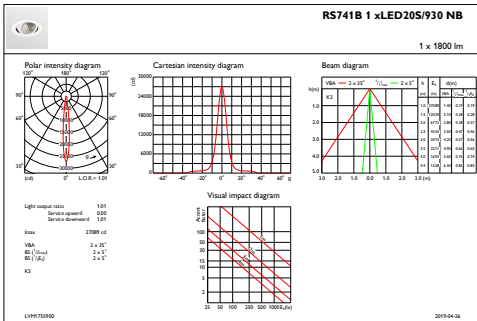

Fotometriske data

IFAS1_RS741B1xLED20S930NB