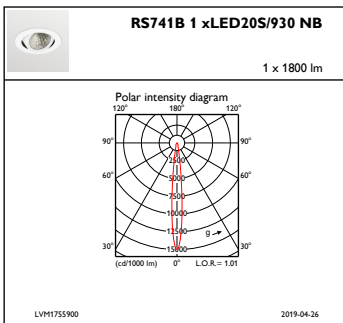

Produktdata

Fullstendig produktkode	871869684808100
Produktnavn for bestilling	RS741B LED20S/930 PSE-E NB WH
EAN/UPC – produkt	8718696848081
Bestillingskode	84808100
Teller – antall per pakke	1
Teller – pakker per utvendige boks	1
Materialenr. (12NC)	910500457331
Nettvekt (stykk)	0,760 kg

Målskisse

LuxSpace Accent RS730B-RS752B

Fotometriske data

IFAS1_RS741B1xLED20S930NB

IFCC1_RS741B1xLED20S930NB

IFPC1_RS741B1xLED20S930NB