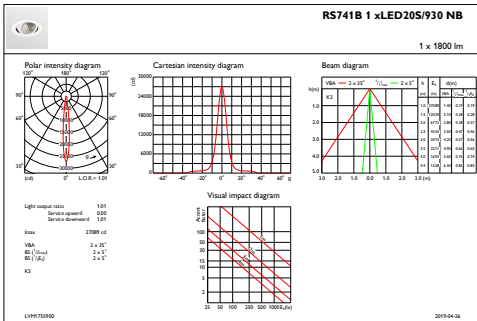

Fotometriska data

IFAS1_RS741B1xLED20S930NB