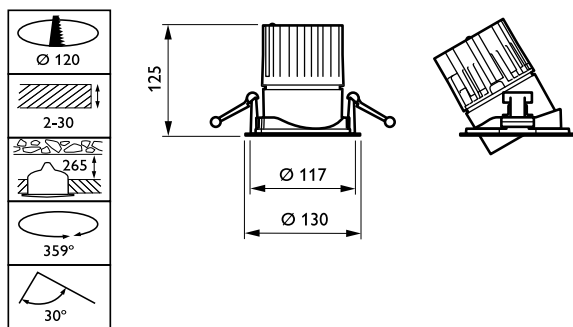

Armaturhusets material	Aluminium
Material i reflektor	Belagd med polykarbonat och aluminium
Material i optiken	Polykarbonat
Optisk kupa/linsmaterial	Glas
Fixeringsmaterial	-
Ytbehandling på optikavskärmning/lins	Klar
Total höjd	126 mm
Total diameter	130 mm
Färg	Vit
Mått (höjd x bredd x djup)	126 x NaN x NaN mm (5 x NaN x NaN in)

Användning och godkännande

Kod för kapslingsklass	IP20 [Petskyddad]

Skyddskod för mekanisk påverkan	IK02 [0.2 J standard]

Ursprunglig prestanda (IEC-kompatibel)

Initialt ljusflöde	2000 lm
Tolerans för ljusflöde	+/-10%
Initialt LED-ljusutbyte	93,02325581395348 lm/W
Init. korr. färgtemperatur	3000 K
Init. Färgåtergivningsindex	≥90
Initial kromaticitet	(0.43, 0.40) SDCM <3
Initial ineffekt	21.5 W
Tolerans för energiförbrukning	+/-10%

Prestanda över tid (IEC-kompatibel)

Control gear failure rate at median useful life 50000 h	5 %
Lumen maintenance at median useful life* L80 50000 h	

Användningsförhållanden

Omgivningstemperatur	+10 till +40 °C
Performance ambient temperature Tq	25 °C
Lämplig för slumpmässig brytning	Ja

Produktdata

Fullständig produktkod	871869684808100
Beställningsproduktnamn	RS741B LED20S/930 PSE-E NB WH
EAN/UPC – Produkt	8718696848081
Beställningsnummer	84808100
Räknare – Antal per förpackning	1
Räknare – antal förpackningar per kartong	1
Materialnummer (12NC)	910500457331
Nettovikt (stycke)	0,760 kg

Måttskiss

LuxSpace Accent RS730B-RS752B