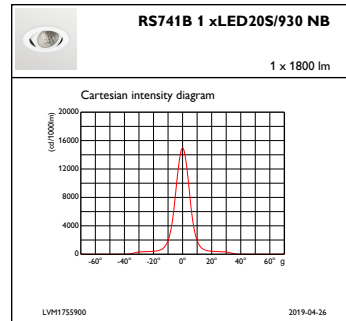

Styrenheter och dimning

Dimbara	No
---------	----

Mekanik och armaturhus

Armaturhusets material	Aluminium
Material i reflektor	Belagd med polykarbonat och aluminium
Material i optiken	Polykarbonat
Optisk kupa/linsmaterial	Glas
Fixeringsmaterial	-
Ytbehandling på optikavskärmning/lins	Klar
Total höjd	126 mm
Total diameter	130 mm
Färg	Vit
Mått (höjd x bredd x djup)	126 x NaN x NaN mm (5 x NaN x NaN in)

Ursprunglig prestanda (IEC-kompatibel)

Initialt ljusflöde	2000 lm
Tolerans för ljusflöde	+/-10%
Initialt LED-ljusutbyte	93,02325581395348 lm/W
Init. korr. färgtemperatur	3000 K
Init. Färgåtergivningsindex	≥90
Initial kromaticitet	(0.43, 0.40) SDCM <3
Initial ineffekt	21.5 W
Tolerans för energiförbrukning	+/-10%

Produktdata

Fullständig produktkod	871869684808100
Beställningsproduktnamn	RS741B LED20S/930 PSE-E NB WH
EAN/UPC – Produkt	8718696848081
Beställningsnummer	84808100
Räknare – Antal per förpackning	1
Räknare – antal förpackningar per kartong	1
Materialnummer (12NC)	910500457331
Nettovikt (stycke)	0,760 kg

Måttskiss

LuxSpace Accent RS730B-RS752B

LuxSpace Accent RS730B-RS752B

Fotometriska data

IFAS1_RS741B1xLED20S930NB

IFCC1_RS741B1xLED20S930NB

IFPC1_RS741B1xLED20S930NB