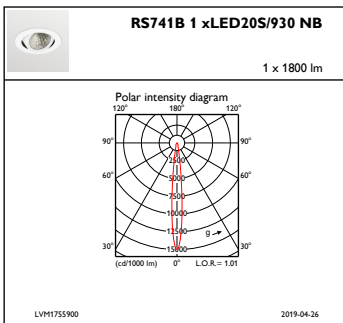

Styrenheter och dimning

Dimbara	No
---------	----

Mekanik och armaturhus

Armaturhusets material	Aluminium
Material i reflektor	Belagd med polykarbonat och aluminium
Material i optiken	Polykarbonat
Optisk kupa/linsmaterial	Glas
Fixeringsmaterial	-
Ytbehandling på optikavskärmning/lins	Klar
Total höjd	126 mm
Total diameter	130 mm
Färg	Vit
Mått (höjd x bredd x djup)	126 x NaN x NaN mm (5 x NaN x NaN in)

Produktdata

Fullständig produktkod	871869684808100
Beställningsproduktnamn	RS741B LED20S/930 PSE-E NB WH
EAN/UPC – Produkt	8718696848081
Beställningsnummer	84808100
Räknare – Antal per förpackning	1
Räknare – antal förpackningar per kartong	1
Materialnummer (12NC)	910500457331
Nettovikt (stycke)	0,760 kg

Måttskiss

LuxSpace Accent RS730B-RS752B

LuxSpace Accent RS730B-RS752B

Fotometriska data

IFAS1_RS741B1xLED20S930NB

IFCC1_RS741B1xLED20S930NB

IFPC1_RS741B1xLED20S930NB