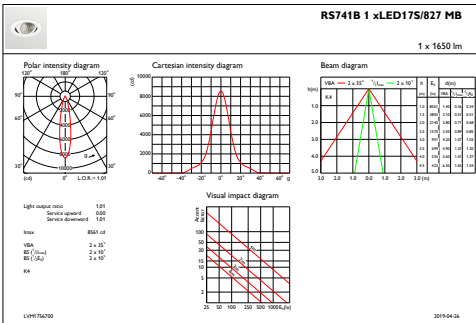

Boyutlu çizim

LuxSpace Accent RS730B-RS752B

Fotometrik bilgi

IFPC1\_RS741B1xLED17S827MB

IFCC1\_RS741B1xLED17S827MB

IFAS1\_RS741B1xLED17S827MB