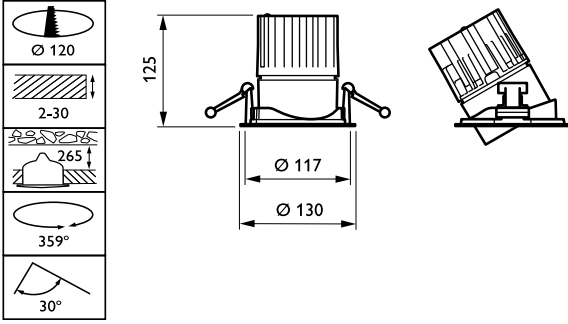

Boyutlu çizim

LuxSpace Accent RS730B-RS752B