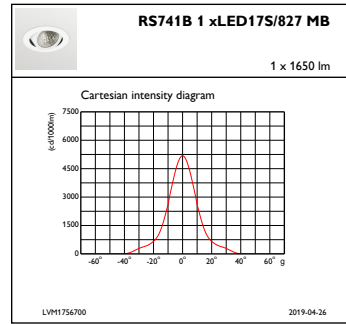

Boyutlu çizim

LuxSpace Accent RS730B-RS752B

Fotometrik bilgi

IFPC1\_RS741B1xLED17S827MB

IFCC1\_RS741B1xLED17S827MB

IFAS1\_RS741B1xLED17S827MB