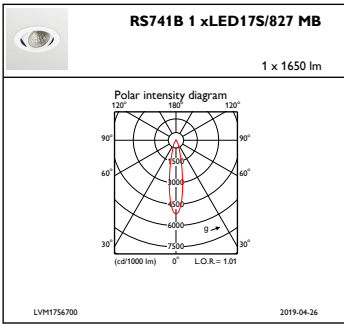

Fotometrik bilgi

IFPC1_RS741B1xLED17S827MB