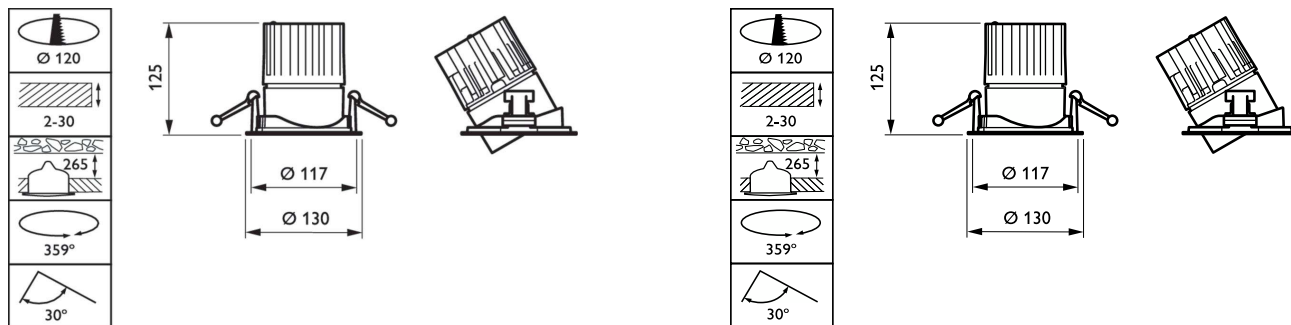

LuxSpace Accent

Desenho dimensional

© 2023 Signify Holding Todos os direitos reservados. Signify não oferece qualquer representação ou garantia quanto à precisão ou à integridade das informações incluídas aqui e não se responsabiliza por qualquer ação em função disso.

As informações apresentadas neste documento não se destinam a qualquer oferta comercial e não compõem parte de qualquer cotação ou contrato, a menos que seja acordado pela Signify. Philips e o Philips Shield Emblem são marcas comerciais registradas da Koninklijke Philips N.V.

www.lighting.philips.com

2023, Abril 29 - Dados sujeitos a alteração