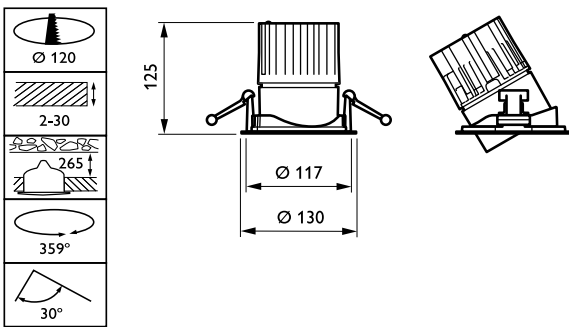

Kontroller ve Dimming

Dim Edilebilir	Hayır

Mekanik Ayrıntılar ve Muhafaza

Muhafaza Malzemesi	Alüminyum
Reflektör malzemesi	Polikarbonat alüminyum kaplamalı
Optik sistem malzemesi	Polycarbonate
Optik kapak/lens malzemesi	Polikarbonat
Sabitleme malzemesi	-
Optik kapak/lens kaplaması	Şeffaf
Toplam yükseklik	126 mm
Toplam çap	130 mm
Renk	White

Onay ve Uygulama

Girişime Karşı Koruma Sınıfı	IP20 [Parmak korumalı]

Mekanik çarpışma koruma kodu	IK02 [0.2 J standard]

Başlangıç Performansı (IEC Uyumlu)

Başlangıçtaki ışık Akısı	2700 lm
Işık akısı toleransı	+/-10%
LED'li aydınlatma armatürü başlangıç verimi	120 lm/W
Başlangıçtaki İlişkili Renk Sıcaklığı	3000 K
Başlangıçtaki Renksel Geriverim İndeksi	≥80
Başlangıç Renk Türü	(0.43, 0.40) SDCM <3
Başlangıç giriş gücü	22.5 W
Güç tüketimi toleransı	+/-10%

Zaman İçindeki Performansı (IEC Uyumlu)

Control gear failure rate at median useful life 50000 h	5 %
Lümen sürekliliği, 25° C - 50.000 sa faydalı kullanım ömrü sonunda	L80

Uygulama Koşulları

Ortam sıcaklığı aralığı	+10 to +40 °C
Performance ambient temperature Tq	25 °C

Ürün Verileri

Tam ürün kodu	871869684812800
Sipariş ürün adı	RS741B LED27S/830 PSE-E WB WH
EAN/UPC - Ürün	8718696848128
Sipariş kodu	84812800
Numeratör - Paket Başına Miktar	1
Numeratör - Büyük kutu başına paket sayısı	1
Malzeme No. (12NC)	910500457335
Net Ağırlık (Parça Başı)	0,740 kg

Boyutlu çizim

LuxSpace Accent RS730B-RS752B