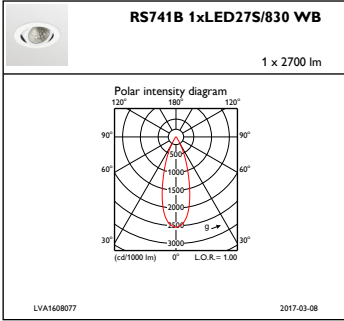

Boyutlu çizim

LuxSpace Accent RS730B-RS752B

Fotometrik bilgi

IFAS1_RS741B1xLED27S830WB

IFCC1_RS741B1xLED27S830WB

IFPC1_RS741B1xLED27S830WB