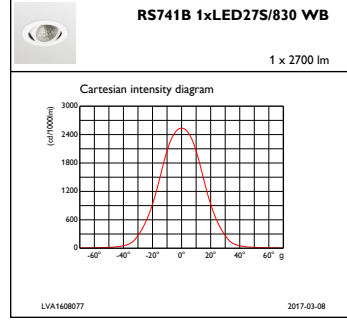

Fotometrik bilgi

IFCC1_RS741B1xLED27S830WB