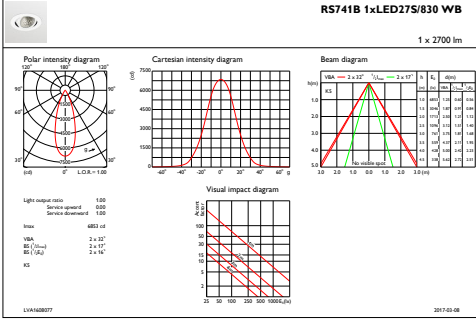

Fotometrik bilgi

IFAS1_RS741B1xLED27S830WB