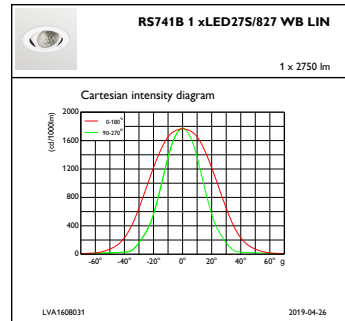

Fotometriska data

IFCC1_RS741B1xLED27S827WBLIN