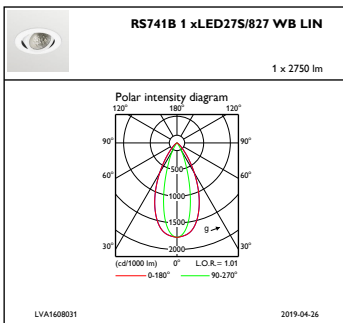

Måttskiss

LuxSpace Accent RS730B-RS752B

Fotometriska data

IFAS1_RS741B1xLED27S827WBLIN

IFCC1_RS741B1xLED27S827WBLIN

IFPC1_RS741B1xLED27S827WBLIN