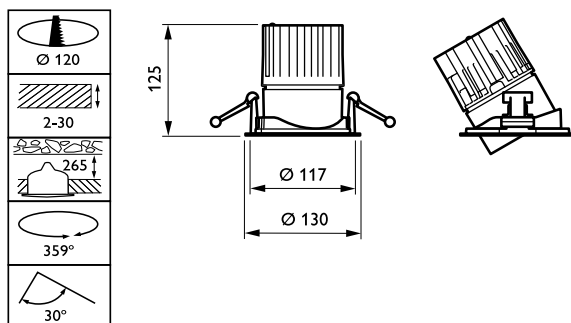

Styrenheter och dimning

Dimbara	No

Mekanik och armaturhus

Armaturhusets material	Aluminium
Material i reflektor	Belagd med polykarbonat och aluminium
Material i optiken	Polykarbonat
Optisk kupa/linsmaterial	Polykarbonat
Fixeringsmaterial	-
Ytbehandling på optikavskärmning/lins	Klar
Total höjd	126 mm
Total diameter	130 mm
Färg	Vit

Användning och godkännande

Kod för kapslingsklass	IP20 [Petsyddad]

Skyddskod för mekanisk påverkan	IK02 [0.2 J standard]

Ursprunglig prestanda (IEC-kompatibel)

Initialt ljusflöde	2750 lm
Tolerans för ljusflöde	+/-10%
Initialt LED-ljusutbyte	122,2222222222223 lm/W
Init. korr. färgtemperatur	2700 K
Init. Färgåtergivningsindex	≥80
Initial kromaticitet	(0.46, 0.41) SDCM <3
Initial ineffekt	22.5 W
Tolerans för energiförbrukning	+/-10%

Prestanda över tid (IEC-kompatibel)

Control gear failure rate at median useful life 50000 h	5 %
Lumen maintenance at median useful life* 50000 h	L80

Användningsförhållanden

Omgivningstemperatur	+10 till +40 °C
Performance ambient temperature Tq	25 °C

Produktdata

Fullständig produktkod	871869684817300
Beställningsproduktnamn	RS741B LED27S/827 PSE-E WB WH LIN
EAN/UPC - Produkt	8718696848173
Beställningsnummer	84817300
Räknare - Antal per förpackning	1
Räknare - antal förpackningar per kartong	1
Materialnummer (12NC)	910500457340
Nettovikt (stycke)	0,740 kg

Måttskiss

LuxSpace Accent RS730B-RS752B