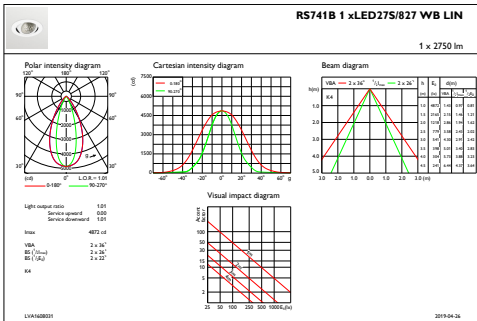

Fotometriska data

IFAS1_RS741B1xLED27S827WBLIN