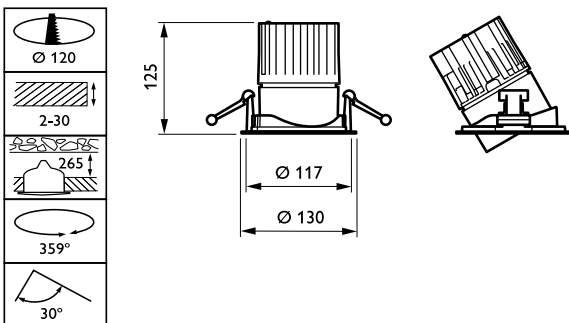

Kontroller ve Dimming

Dim Edilebilir	Hayır

Mekanik Ayrıntılar ve Muhafaza

Muhafaza Malzemesi	Alüminyum
Reflektör malzemesi	Polikarbonat alüminyum kaplamalı
Optik sistem malzemesi	Polycarbonate
Optik kapak/lens malzemesi	Polikarbonat
Sabitleme malzemesi	-
Optik kapak/lens kaplaması	Şeffaf
Toplam yükseklik	126 mm
Toplam çap	130 mm
Renk	White

Onay ve Uygulama

Girişime Karşı Koruma Sınıfı	IP20 [Parmak korumalı]

Mekanik çarpışma koruma kodu	IK02 [0.2 J standard]

Başlangıç Performansı (IEC Uyumlu)

Başlangıçtaki ışık Akısı	2750 lm
Işık akısı toleransı	+/-10%
LED'li aydınlatma armatürü başlangıç verimi	122,22222222222223 lm/W
Başlangıçtaki İlişkili Renk Sıcaklığı	2700 K
Başlangıçtaki Renksel Geriverim İndeksi	≥80
Başlangıç Renk Türü	(0.46, 0.41) SDCM <3
Başlangıç giriş gücü	22.5 W
Güç tüketimi toleransı	+/-10%

Zaman İçindeki Performansı (IEC Uyumlu)

Control gear failure rate at median useful life 50000 h	5 %
Lümen sürekliliği, 25° C - 50.000 sa faydalı kullanım ömrü sonunda	L80

Uygulama Koşulları

Ortam sıcaklığı aralığı	+10 to +40 °C
Performance ambient temperature Tq	25 °C

Ürün Verileri

Tam ürün kodu	871869684817300
Sipariş ürün adı	RS741B LED27S/827 PSE-E WB WH LIN
EAN/UPC - Ürün	8718696848173
Sipariş kodu	84817300
Numeratör - Paket Başına Miktar	1
Numeratör - Büyük kutu başına paket sayısı	1
Malzeme No. (12NC)	910500457340
Net Ağırlık (Parça Başı)	0,740 kg

Boyutlu çizim

LuxSpace Accent RS730B-RS752B