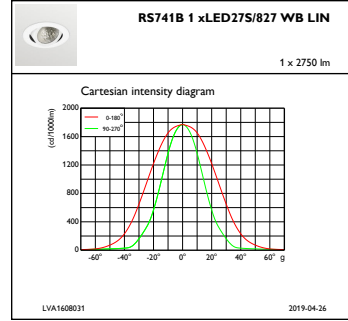

Fotometrik bilgi

IFCC1_RS741B1xLED27S827WBLIN