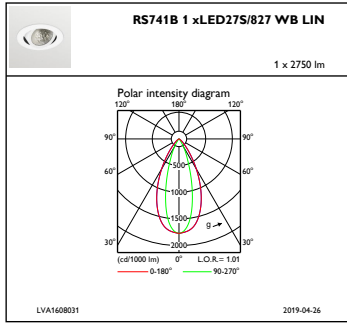

Boyutlu çizim

LuxSpace Accent RS730B-RS752B

Fotometrik bilgi

IFAS1_RS741B1xLED27S827WBLIN

IFCC1_RS741B1xLED27S827WBLIN

IFPC1_RS741B1xLED27S827WBLIN