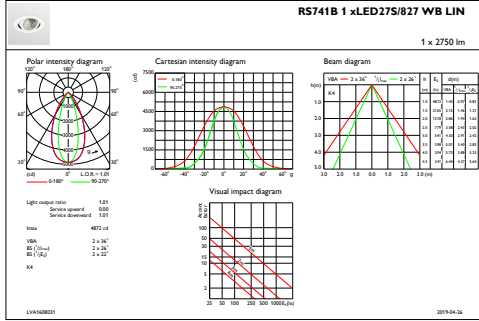

Fotometrik bilgi

IFAS1_RS741B1xLED27S827WBLIN