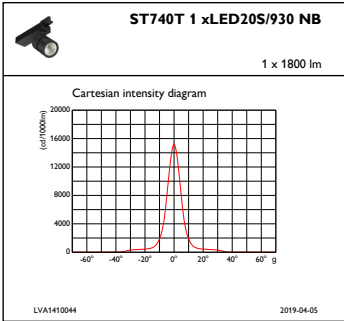

Produktdata

Fullstendig produktkode	871869684819700
Produktnavn for bestilling	ST740T LED20S/930 PSU NB BK
EAN/UPC – produkt	8718696848197
Bestillingskode	84819700
Teller – antall per pakke	1
Teller – pakker per utvendige boks	1
Materialenr. (12NC)	910500457342
Nettvekt (stykk)	1,200 kg

Målskisse

StyliD ST730C-ST750T

Fotometriske data

IFCC1_ST740T1xLED20S930NB

IFAS1_ST740T1xLED20S930NB

IFPC1_ST740T1xLED20S930NB