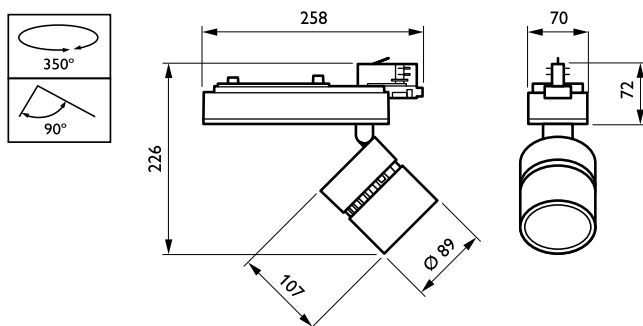

Kontroller og dimming

Kan dimmes	No

Mekanisk og innfatning

Innfatningsmateriale	Metall-plast
Reflektormateriale	Belegg av polykarbonataluminium
Optikkmateriale	Polycarbonate
Optisk deksel-/linsemateriale	Glass
Festemateriale	-
Optisk deksel-/linsefinish	Klar
Total lengde	258 mm
Total bredde	89 mm
Total høyde	179 mm
Farge	Sort

Godkjenning og bruk

Ingress beskyttelseskode	IP20 [Fingerbeskyttet]

Mek. støt, beskyttelseskode	IK02 [0.2 J standard]

Innledende ytelse (i samsvar med IEC)

Opprinnelig lysytelse	2000 lm
Toleranse for lysytelse	+/-10%
Opprinnelig lyseffekt for LED-armatur	93,02325581395348 lm/W
Oppr. Korr. Fargetemperatur	3000 K
Oppr. Fargegjengivelsesindeks	≥90
Opprinnelig kromatisitet	(0.43, 0.40) SDCM <3
Opprinnelig inngangseffekt	21.5 W
Strømforbruktoleranse	+/-10%

Ytelse over tid (i samsvar med IEC)

Control gear failure rate at median useful life 50000 h	5 %
Lumen maintenance at median useful life* 50000 h	L80

Bruksforhold

For omgivelsestemperaturer mellom	+10 to +40 °C
Performance ambient temperature Tq	25 °C

Produktdata

Fullstendig produktkode	871869684819700
Produktnavn for bestilling	ST740T LED20S/930 PSU NB BK
EAN/UPC – produkt	8718696848197
Bestillingskode	84819700
Teller – antall per pakke	1
Teller – pakker per utvendige boks	1
Materialenr. (12NC)	910500457342
Nettvekt (stykk)	1,200 kg

Målskisse

StyliD ST730C-ST750T