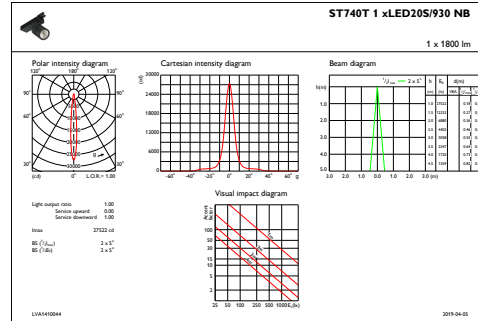

Målskisse

StyliD ST730C-ST750T

Fotometriske data

IFCC1_ST740T1xLED20S930NB

IFAS1_ST740T1xLED20S930NB

IFPC1_ST740T1xLED20S930NB