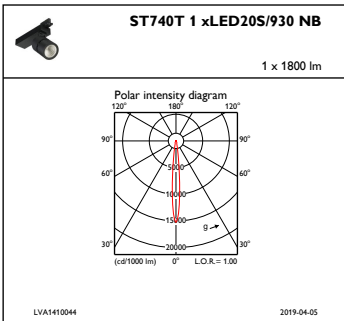

Målskisse

StyliD ST730C-ST750T

Fotometriske data

IFCC1_ST740T1xLED20S930NB

IFAS1_ST740T1xLED20S930NB

IFPC1_ST740T1xLED20S930NB