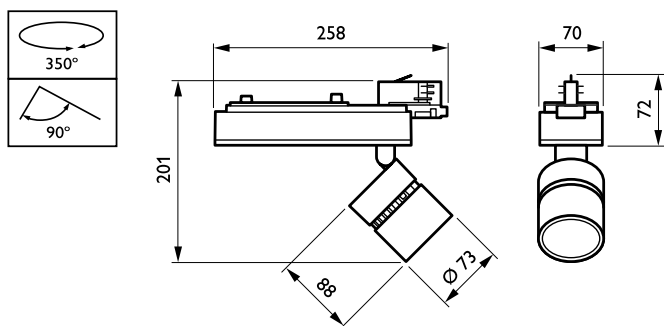

StyliD

Remarks	*-Per Lighting Europe guidance paper "Evaluating performance of LED based luminaires - January 2018": statistically there is no relevant difference in lumen maintenance between B50 and for example B10. Therefore the median useful life (B50) value also represents the B10 value.
Konstant ljusflöde	Nej
Antal produkter på en automatsäkring	24
RoHS-märkning	ROHS märke
Product Family Code	ST730T [STYLID MINI G3 TRACK]

Drift och elektricitet

Ingående spänning	220 till 240 V
Ingångsfrekvens	50–60 Hz
Ingående ström	14 A
Strömrusningstid	0,25 ms
Effektfaktor (min)	0,9

Styrenheter och dimring

Dimbara	No

Mekanik och armaturhus

Armaturhusets material	Metall-plast
Material i reflektor	Belagd med polykarbonat och aluminium
Material i optiken	Polykarbonat
Optisk kupa/linsmaterial	Glas
Fixeringsmaterial	-
Ytbehandling på optikavskärmning/lins	Klar
Total längd	258 mm
Total bredd	73 mm
Total höjd	159 mm
Färg	Vit

Användning och godkännande

Kod för kapslingsklass	IP20 [Petskyddad]

Måttskiss

StyliD ST730C-ST750T

Skyddskod för mekanisk påverkan	IK02 [0,2 J standard]

Ursprunglig prestanda (IEC-kompatibel)

Initialt ljusflöde	1200 lm
Tolerans för ljusflöde	+/-10%
Initial LED-ljusutbyte	88,8888888888889 lm/W
Init. korr. färgtemperatur	3000 K
Init. Färgåtergivningsindex	≥90
Initial kromaticitet	(0,43, 0,40) SDCM <3
Initial ineffekt	13,5 W
Tolerans för energiförbrukning	+/-10%

Prestanda över tid (IEC-kompatibel)

Control gear failure rate at median useful life 50000 h	5 %
Lumen maintenance at median useful life* 50000 h	L80

Användningsförhållanden

Omgivningstemperatur	+10 till +40 °C
Performance ambient temperature Tq	25 °C
Lämplig för slumpmässig brytning	Ja (relaterat till närvaro/rörelsedetektor och dagsljus avkänning)

Produktdata

Fullständig produktkod	871869684821000
Beställningsproduktnamn	ST730T LED12S/930 PSU NB WH
EAN/UPC – Produkt	8718696848210
Beställningsnummer	84821000
Räknare – Antal per förpackning	1
Räknare – antal förpackningar per kartong	1
Materialnummer (12NC)	910500457344
Nettovikt (stycke)	0,800 kg