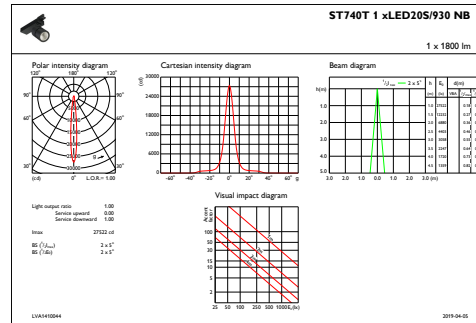

## Målskitse

StyliD ST730C-ST750T

Fotometriske data

IFCC1\_ST740T1xLED20S930NB

IFAS1\_ST740T1xLED20S930NB

IFPC1\_ST740T1xLED20S930NB