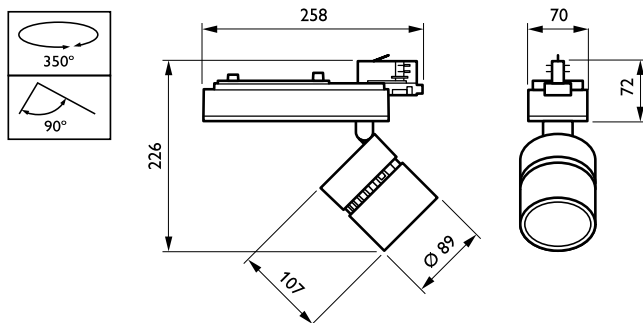

Materiale for armaturhus	Metal-plastik
Reflektormateriale	Belægning af polykarbonat/aluminium
Optikmateriale	Polycarbonate
Optikafskærmning/linsemateriale	Glas
Beslagmateriale	-
Optikafskærmning/linsefinish	Klar
Samlet længde	258 mm
Samlet bredde	89 mm
Samlet højde	179 mm
Farve	hvid

Godkendelse og anvendelsesområde

Kode for indtrængningsbeskyttelse	IP20 [Fingerbeskyttelse]
Kode for mekanisk slagfasthed	IK02 [0.2 J standard]

Indledende ydelse (overholder IEC-standarden)

Startlysstrøm	2000 lm
Lysstrømtolerance	+/-10%
Indledende LED-armaturvirkningsgrad	93,02325581395348 lm/W
Indledende korreleret farvetemperatur	3000 K
Indledende farvegengivelsesindeks	≥90
Indledende kromaticitet	(0.43, 0.40) SDCM <3
Indledende indgangseffekt	21.5 W
Tolerance for strømforbrug	+/-10%

Ydelse over tid (overholder IEC-standarden)

Forkoblingsfejlfrekvens ved middellevetid på 50.000 timer	5 %
Bevarelse af lumenoutput efter middellevetid* på 50.000 timer	L80

Anvendelsesbetingelser

Omgivelsestemperaturområde	+10 til +40 °C
Ydelse ved omgivende temperatur (T_a)	25 °C

Produktdata

Fuldstændig produktkode	871869684822700
Ordreproduktnavn	ST740T LED20S/930 PSU NB WH
EAN/UPC – produkt	8718696848227
Ordrekode	84822700
Tæller – antal pr. pakke	1
Tæller – antal pakker pr. kasse (udvendig emballage)	1
SAP-materiale	910500457345
Nettovægt (stykke)	1,200 kg

Målskitse

StyliD ST730C-ST750T