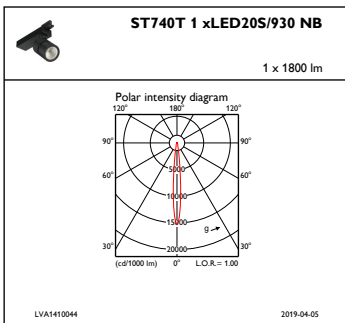

## Mekanik og armaturhus

Materiale for armaturhus	Metal-plastik
Reflektormateriale	Belægning af polykarbonat/aluminium
Optikmateriale	Polycarbonate
Optikafskærmning/linsemateriale	Glas
Beslagmateriale	-
Optikafskærmning/linsefinish	Klar
Samlet længde	258 mm
Samlet bredde	89 mm
Samlet højde	179 mm
Farve	hvid

## Målskitse

StyliD ST730C-ST750T

Fotometriske data

IFCC1\_ST740T1xLED20S930NB

IFAS1\_ST740T1xLED20S930NB

IFPC1\_ST740T1xLED20S930NB