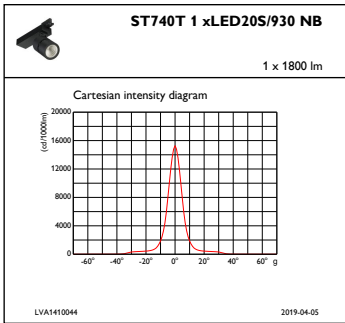

## Målskitse

StyliD ST730C-ST750T

Fotometriske data

IFCC1\_ST740T1xLED20S930NB

IFAS1\_ST740T1xLED20S930NB

IFPC1\_ST740T1xLED20S930NB