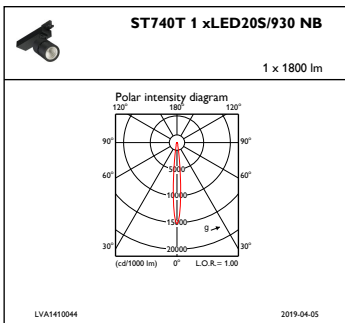

Regolabile	No
------------	----

Meccanica e corpo

Materiale del corpo	Metallo-Plastica
Materiale del riflettore	Polycarbonato con rivestimento alluminio
Materiale ottico	Polycarbonato
Materiale copertura ottica/lenti	Vetro
Materiale fissaggio	-
Finitura copertura ottica/lenti	Trasparente
Lunghezza totale	258 mm
Larghezza totale	89 mm
Altezza totale	179 mm
Colore	Bianco WH

Disegno tecnico

StyliD ST730C-ST750T

Fotometrie

IFCC1_ST740T1xLED20S930NB

IFAS1_ST740T1xLED20S930NB

IFPC1_ST740T1xLED20S930NB