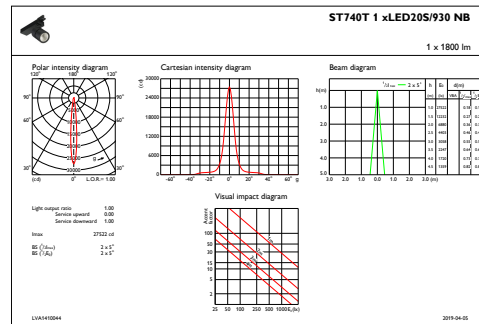

Disegno tecnico

StyliD ST730C-ST750T

Fotometrie

IFCC1_ST740T1xLED20S930NB

IFAS1_ST740T1xLED20S930NB

IFPC1_ST740T1xLED20S930NB