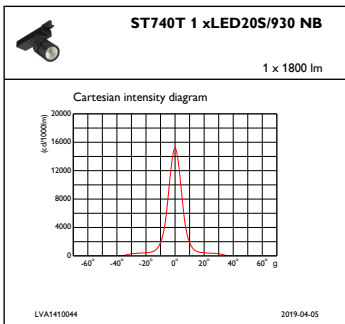

Dati del prodotto

Codice prodotto completo	871869684822700
Nome prodotto ordine	ST740T LED20S/930 PSU NB WH
EAN/UPC - Prodotto	8718696848227
Codice d'ordine	84822700
Codice Locale	84822700
Numeratore - Quantità per confezione	1
Numeratore - Confezioni per scatola esterna	1
N. materiale (12NC)	910500457345
Peso netto (Pezzo)	1,200 kg

Disegno tecnico

StyliD ST730C-ST750T

Fotometrie

IFCC1_ST740T1xLED20S930NB

IFAS1_ST740T1xLED20S930NB

IFPC1_ST740T1xLED20S930NB