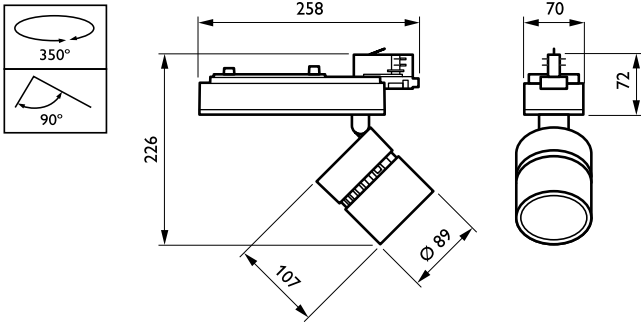

Disegno tecnico

StyliD ST730C-ST750T