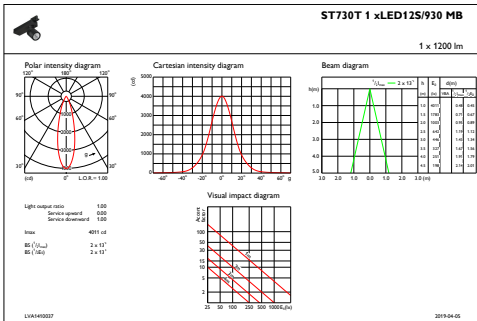

Måttskiss

StyliD ST730C-ST750T

Fotometriska data

IFAS1_ST730T1xLED12S930MB

IFCC1_ST730T1xLED12S930MB

IFPC1_ST730T1xLED12S930MB