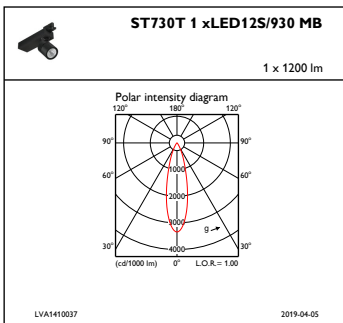

Måttskiss

StyliD ST730C-ST750T

Fotometriska data

IFAS1_ST730T1xLED12S930MB

IFCC1_ST730T1xLED12S930MB

IFPC1_ST730T1xLED12S930MB