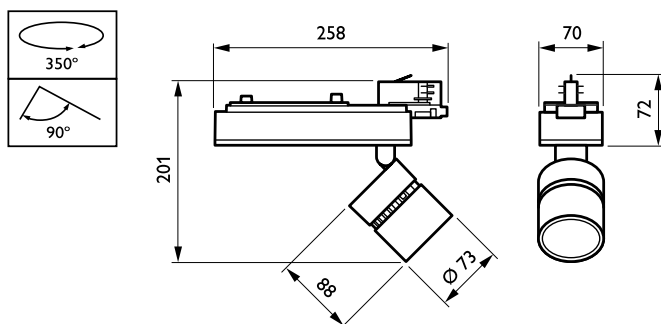

Styrenheter och dimring

Dimbara	No

Mekanik och armaturhus

Armaturhusets material	Metall-plast
Material i reflektor	Belagd med polykarbonat och aluminium
Material i optiken	Polykarbonat
Optisk kupa/linsmaterial	Polymetylmetakrylat (PMMA)
Fixeringsmaterial	-
Ytbehandling på optikavskärmning/lins	Klar
Total längd	258 mm
Total bredd	73 mm
Total höjd	159 mm
Färg	Svart

Användning och godkännande

Kod för kapslingsklass	IP20 [Petskyddad]

Skyddskod för mekanisk påverkan	IK02 [0.2 J standard]

Ursprunglig prestanda (IEC-kompatibel)

Initialt ljusflöde	1200 lm
Tolerans för ljusflöde	+/-10%
Initialt LED-ljusutbyte	96 lm/W
Init. korr. färgtemperatur	3000 K
Init. Färgåtergivningsindex	≥90
Initial kromaticitet	(0.43, 0.40) SDCM <3
Initial ineffekt	12.5 W
Tolerans för energiförbrukning	+/-10%

Prestanda över tid (IEC-kompatibel)

Control gear failure rate at median useful life 50000 h	5 %
Lumen maintenance at median useful life* L80 50000 h	

Användningsförhållanden

Omgivningstemperatur	+10 till +40 °C
Performance ambient temperature Tq	25 °C

Produktdata

Fullständig produktkod	871869684828900
Beställningsproduktnamn	ST730T LED12S/930 PSU MB BK
EAN/UPC – Produkt	8718696848289
Beställningsnummer	84828900
Räknare – Antal per förpackning	1
Räknare – antal förpackningar per kartong	1
Materialnummer (12NC)	910500457351
Nettovikt (stycke)	0,800 kg

Måttskiss

StyliD ST730C-ST750T