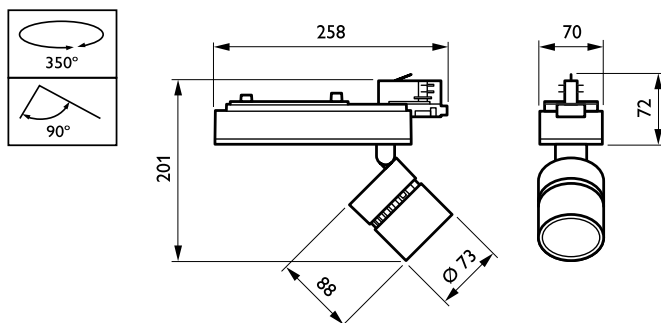

Kontroller og dimming

Kan dimmes	No

Mekanisk og innfatning

Innfatningsmateriale	Metall-plast
Reflektormateriale	Belegg av polykarbonataluminium
Optikkmateriale	Polycarbonate
Optisk deksel-/linsemateriale	Polymetylmetakrylat
Festemateriale	-
Optisk deksel-/linsefinish	Klar
Total lengde	258 mm
Total bredde	73 mm
Total høyde	159 mm
Farge	hvit

Godkjenning og bruk

Ingress beskyttelseskode	IP20 [Fingerbeskyttet]

Mek. støt, beskyttelseskode	IK02 [0.2 J standard]

Innledende ytelse (i samsvar med IEC)

Opprinnelig lysytelse	1250 lm
Toleranse for lysytelse	+/-10%
Opprinnelig lyseffekt for LED-armatur	119,04761904761905 lm/W
Oppr. Korr. Fargetemperatur	4000 K
Oppr. Fargegjengivelsesindeks	≥80
Opprinnelig kromatisitet	(0.38, 0.38) SDCM <3
Opprinnelig inngangseffekt	10.2 W
Strømforbruktoleranse	+/-10%

Ytelse over tid (i samsvar med IEC)

Control gear failure rate at median useful life 50000 h	5 %
Lumen maintenance at median useful life* 50000 h	L80

Bruksforhold

For omgivelsestemperaturer mellom	+10 to +40 °C
Performance ambient temperature Tq	25 °C

Produktdata

Fullstendig produktkode	871869684830200
Produktnavn for bestilling	ST730T LED12S/840 PSU WB WH
EAN/UPC – produkt	8718696848302
Bestillingskode	84830200
Teller – antall per pakke	1
Teller – pakker per utvendige boks	1
Materialenr. (12NC)	910500457353
Nettovekt (stykk)	0,800 kg

Målskisse

StyliD ST730C-ST750T