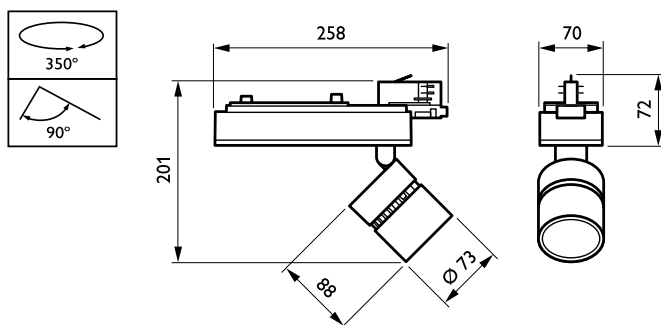

Kan dimmes	Ja

Mekanisk og innfatning

Innfatningsmateriale	Metall-plast
Reflektormateriale	Belegg av polykarbonataluminium
Optikkmateriale	Polycarbonate
Optisk deksel-/linsemateriale	Polymetylmetakrylat
Festemateriale	-
Optisk deksel-/linsefinish	Klar
Total lengde	279 mm
Total bredde	73 mm
Total høyde	171 mm
Farge	hvit

Godkjenning og bruk

Ingress beskyttelseskode	IP20 [Fingerbeskyttet]
Mek. støt, beskyttelseskode	IK02 [0.2 J standard]

Innledende ytelse (i samsvar med IEC)

Opprinnelig lysytelse	1250 lm
Toleranse for lysytelse	+/-10%
Opprinnelig lyseffekt for LED-armatur	119,04761904761905 lm/W
Oppr. Korr. Fargetemperatur	4000 K
Oppr. Fargegjengivelsesindeks	≥80
Opprinnelig kromatisitet	(0.38, 0.38) SDCM <3
Opprinnelig inngangseffekt	10.2 W
Strømforbruktoleranse	+/-10%

Ytelse over tid (i samsvar med IEC)

Control gear failure rate at median useful life 50000 h	5 %
Lumen maintenance at median useful life* 50000 h	L80

Bruksforhold

For omgivelsestemperaturer mellom	+10 to +40 °C
Performance ambient temperature Tq	25 °C
Maksimalt dimmenivå	1%

Produktdata

Fullstendig produktkode	871869684831900
Produktnavn for bestilling	ST730T LED12S/840 PSD-VLC-WB-WH
EAN/UPC – produkt	8718696848319
Bestillingskode	84831900
Teller – antall per pakke	1
Teller – pakker per utvendige boks	1
Materialenr. (12NC)	910500457354
Nettovekt (stykk)	0.800 kg

Målskisse

StyliD ST730C-ST750T