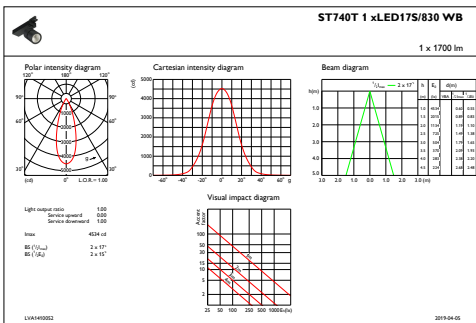

Måttskiss

StyliD ST730C-ST750T

Fotometriska data

IFCC1_ST740T1xLED17S830WB

IFPC1_ST740T1xLED17S830WB

IFAS1_ST740T1xLED17S830WB