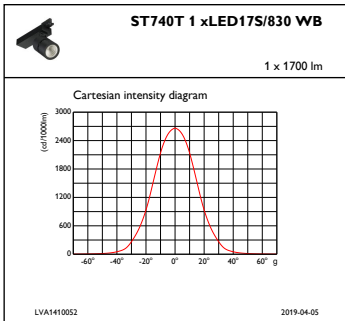

Produktdata

Fullständig produktkod	871869684832600
Beställningsproduktnamn	ST740T LED17S/830 PSU WB BK
EAN/UPC – Produkt	8718696848326
Beställningsnummer	84832600
Räknare – Antal per förpackning	1
Räknare – antal förpackningar per kartong	1
Materialnummer (12NC)	910500457355
Nettovikt (stycke)	1,200 kg

Måttskiss

StyliD ST730C-ST750T

Fotometriska data

IFCC1_ST740T1xLED17S830WB

IFPC1_ST740T1xLED17S830WB

IFAS1_ST740T1xLED17S830WB