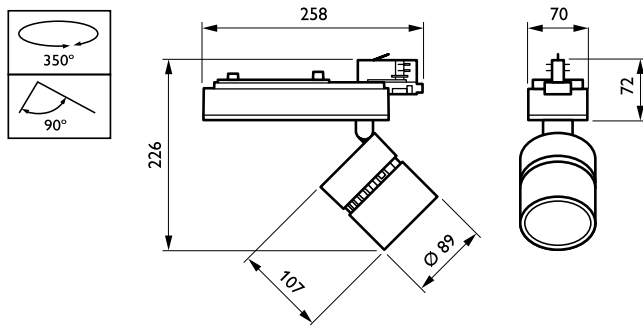

Användning och godkännande

Kod för kapslingsklass	IP20 [Petskyddad]
Skyddskod för mekanisk påverkan	IK02 [0.2 J standard]

Ursprunglig prestanda (IEC-kompatibel)

Initialt ljusflöde	1700 lm
Tolerans för ljusflöde	+/-10%
Initialt LED-ljusutbyte	118,05555555555556 lm/W
Init. korr. färgtemperatur	3000 K
Init. Färgåtergivningsindex	≥80
Initial kromaticitet	(0.43, 0.40) SDCM <3
Initial ineffekt	14.4 W
Tolerans för energiförbrukning	+/-10%

Prestanda över tid (IEC-kompatibel)

Control gear failure rate at median useful life 50000 h	5 %
Lumen maintenance at median useful life* 50000 h	L80

Användningsförhållanden

Omgivningstemperatur	+10 till +40 °C
Performance ambient temperature Tq	25 °C
Lämplig för slumpmässig brytning	Ja (relaterat till närvaro/rörelsedetektor och dagsljus avkänning)

Produktdata

Fullständig produktkod	871869684832600
Beställningsproduktnamn	ST740T LED17S/830 PSU WB BK
EAN/UPC – Produkt	8718696848326
Beställningsnummer	84832600
Räknare – Antal per förpackning	1
Räknare – antal förpackningar per kartong	1
Materialnummer (12NC)	910500457355
Nettovikt (stycke)	1,200 kg

Måttskiss

StyliD ST730C-ST750T