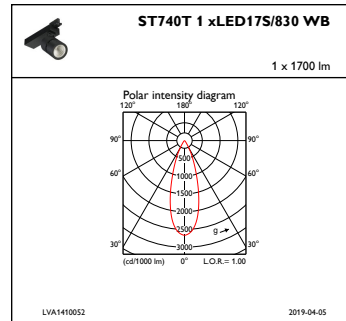

Fotometriska data

IFPC1_ST740T1xLED17S830WB