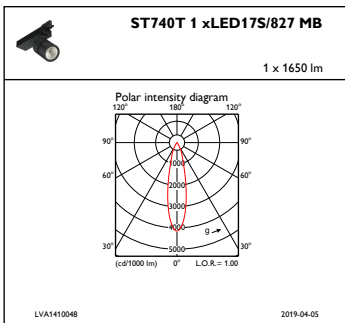

Regolabile	No
------------	----

Meccanica e corpo

Materiale del corpo	Metallo-Plastica
Materiale del riflettore	Policarbonato con rivestimento alluminio
Materiale ottico	Polycarbonate
Materiale copertura ottica/lenti	Policarbonato metacrilato
Materiale fissaggio	-
Finitura copertura ottica/lenti	Trasparente
Lunghezza totale	258 mm
Larghezza totale	89 mm
Altezza totale	179 mm
Colore	Bianco WH

Rendimento iniziale (conformità IEC)

Flusso luminoso iniziale	1650 lm
Tolleranza flusso luminoso	+/-10%
Efficienza iniziale apparecchio LED	114,58333333333333 lm/W
Temp. corr. colore iniziale	2700 K
Temp. Indice di resa dei colori	≥80
Cromaticità iniziale	(0.45, 0.41) SDCM <3
Potenza in ingresso iniziale	14.4 W
Tolleranza consumo energetico	+/-10%

Disegno tecnico

StyliD ST730C-ST750T

Fotometrie

IFAS1_ST740T1xLED17S827MB

IFCC1_ST740T1xLED17S827MB

IFPC1_ST740T1xLED17S827MB