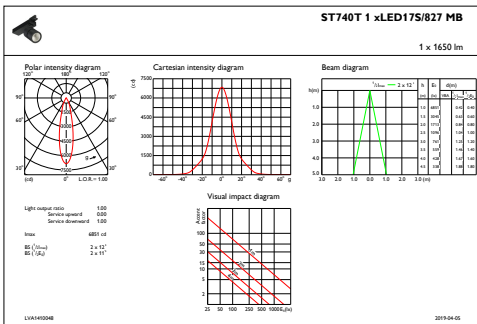

Fotometrie

IFAS1_ST740T1xLED17S827MB