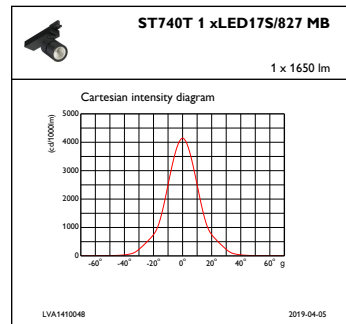

Rendimento iniziale (conformità IEC)

Flusso luminoso iniziale	1650 lm
Tolleranza flusso luminoso	+/-10%
Efficienza iniziale apparecchio LED	114,58333333333333 lm/W
Temp. corr. colore iniziale	2700 K
Temp. Indice di resa dei colori	≥80
Cromaticità iniziale	(0.45, 0.41) SDCM <3
Potenza in ingresso iniziale	14.4 W
Tolleranza consumo energetico	+/-10%

Disegno tecnico

StyliD ST730C-ST750T

Fotometrie

IFAS1_ST740T1xLED17S827MB

IFCC1_ST740T1xLED17S827MB

IFPC1_ST740T1xLED17S827MB