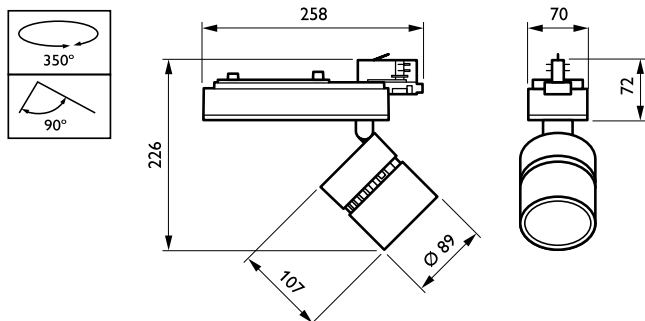

Kontroller og dimming

Kan dimmes	No

Mekanisk og innfatning

Innfatningsmateriale	Metall-plast
Reflektormateriale	Belegg av polykarbonataluminium
Optikkmateriale	Polycarbonate
Optisk deksel-/linsemateriale	Polymetylmetakrylat
Festemateriale	-
Optisk deksel-/linsefinish	Klar
Total lengde	258 mm
Total bredde	89 mm
Total høyde	179 mm
Farge	hvit

Godkjenning og bruk

Ingress beskyttelseskode	IP20 [Fingerbeskyttet]
Mek. støt, beskyttelseskode	IK02 [0.2 J standard]

Innledende ytelse (i samsvar med IEC)

Opprinnelig lysytelse	1800 lm
Toleranse for lysytelse	+/-10%
Opprinnelig lyseffekt for LED-armatur	125 lm/W
Oppr. Korr. Fargetemperatur	4000 K
Oppr. Fargegjengivelsesindeks	≥80
Opprinnelig kromatisitet	(0.38, 0.38) SDCM <3
Opprinnelig inngangseffekt	14.4 W
Strømforbruktoleranse	+/-10%

Ytelse over tid (i samsvar med IEC)

Control gear failure rate at median useful life 50000 h	5 %
Lumen maintenance at median useful life* 50000 h	L80

Bruksforhold

For omgivelsestemperaturer mellom	+10 to +40 °C
Performance ambient temperature Tq	25 °C

Produktdata

Fullstendig produktkode	871869684835700
Produktnavn for bestilling	ST740T LED17S/840 PSU WB WH
EAN/UPC – produkt	8718696848357
Bestillingskode	84835700
Teller – antall per pakke	1
Teller – pakker per utvendige boks	1
Materialenr. (12NC)	910500457358
Nettovekt (stykk)	1,200 kg

Målskisse

StyliD ST730C-ST750T