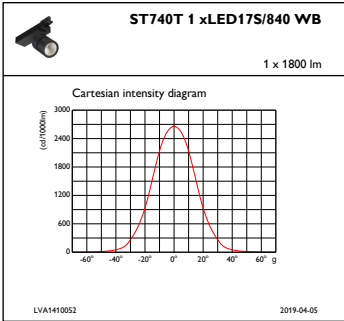

Fotometriske data

IFCC1_ST740T1xLED17S840WB