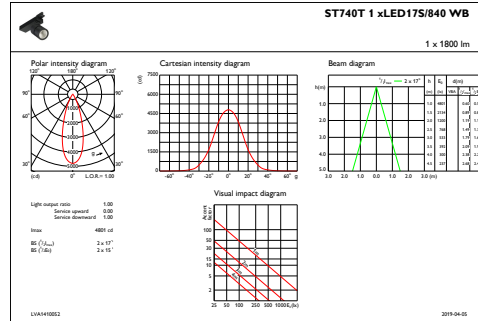

## Målskisse

StyliD ST730C-ST750T

Fotometriske data

IFCC1\_ST740T1xLED17S840WB

IFAS1\_ST740T1xLED17S840WB

IFPC1\_ST740T1xLED17S840WB