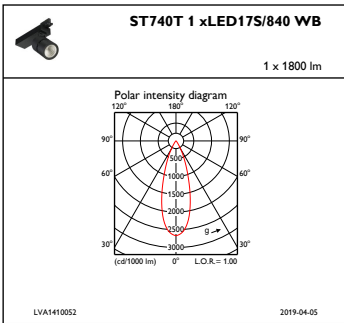

## Målskisse

StyliD ST730C-ST750T

Fotometriske data

IFCC1\_ST740T1xLED17S840WB

IFAS1\_ST740T1xLED17S840WB

IFPC1\_ST740T1xLED17S840WB