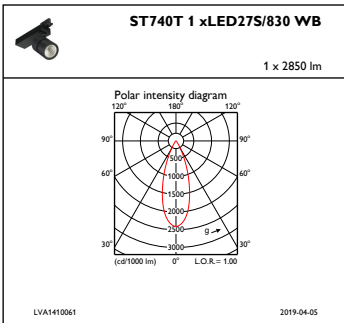

## Målskisse

StyliD ST730C-ST750T

Fotometriske data

IFCC1\_ST740T1xLED27S830WB

IFAS1\_ST740T1xLED27S830WB

IFPC1\_ST740T1xLED27S830WB