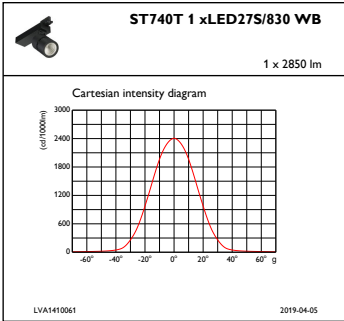

### Produktdata

Generell informasjon		Kabel	-
Antall lyskilder	1 [ 1 pc]	IEC-beskyttelsesklasse	Sikkerhetsklasse II
lyskildeseriekode	LED27S [ LED Module, system flux 2700 lm]	Test av glødetråd	Temperatur 650 °C, varighet 30 sek
Lysjeglevinkel for lyskilde	120 °	Brennbarhetsmerke	F [ For mounting on normally flammable surfaces]
Lyskildefarge	830 varmhvit	CE-merke	CE mark
Lyskilde kan erstattes	No	ENEC-merke	ENEC mark
Antall forkoblingsenheter	1 unit	UL-merke	No
Driver/strømhett/transformator	PSE [ Power supply unit, DC compatible for central emergency lighting]	Garantiperiode	5 år
Driver inkludert	Ja	Blendebeskyttelsestilbehør	No [ -]
Optikktype	WB [ bredstrålende]	Remarks	*-Per Lighting Europe guidance paper "Evaluating performance of LED based luminaires - January 2018": statistically there is no relevant difference in lumen
Optisk deksel-/linsetype	No [ -]		
Lysstrålespredning fra armatur	34°		
Tilkobling	Push-in-kobling og strekkavlastning		

## Produktdata

Fullstendig produktkode	871869684836400
Produktnavn for bestilling	ST740T LED275/830 PSU WB BK
EAN/UPC – produkt	8718696848364
Bestillingskode	84836400
Teller – antall per pakke	1
Teller – pakker per utvendige boks	1
Materialenr. (12NC)	910500457359
Nettovekt (stykk)	1,200 kg

## Målskisse

StyliD ST730C-ST750T

Fotometriske data

IFCC1\_ST740T1xLED27S830WB

IFAS1\_ST740T1xLED27S830WB

IFPC1\_ST740T1xLED27S830WB