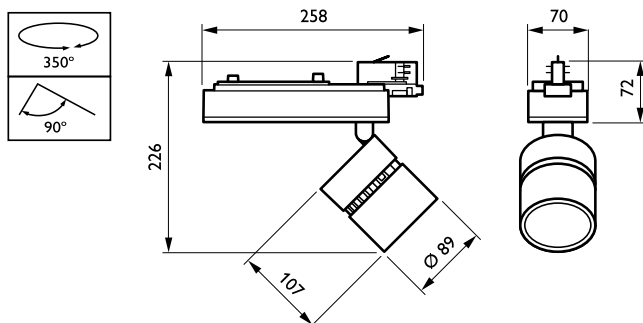

Kontroller og dimming

Kan dimmes	No

Mekanisk og innfatning

Innfatningsmateriale	Metall-plast
Reflektormateriale	Belegg av polykarbonataluminium
Optikkmateriale	Polycarbonate
Optisk deksel-/linsemateriale	Polymetylmetakrylat
Festemateriale	-
Optisk deksel-/linsefinish	Klar
Total lengde	258 mm
Total bredde	89 mm
Total høyde	179 mm
Farge	Sort

Godkjenning og bruk

Ingress beskyttelseskode	IP20 [Fingerbeskyttet]
Mek. støt, beskyttelseskode	IK02 [0.2 J standard]

Innledende ytelse (i samsvar med IEC)

Opprinnelig lysytelse	2700 lm
Toleranse for lysytelse	+/-10%
Opprinnelig lyseffekt for LED-armatur	120 lm/W
Oppr. Korr. Fargetemperatur	3000 K
Oppr. Fargegjengivelsesindeks	≥80
Opprinnelig kromatisitet	(0.43, 0.40) SDCM <3
Opprinnelig inngangseffekt	22.5 W
Strømforbruktoleranse	+/-10%

Ytelse over tid (i samsvar med IEC)

Control gear failure rate at median useful life 50000 h	5 %
Lumen maintenance at median useful life* 50000 h	L80

Bruksforhold

For omgivelsestemperaturer mellom	+10 to +40 °C
Performance ambient temperature Tq	25 °C

Produktdata

Fullstendig produktkode	871869684836400
Produktnavn for bestilling	ST740T LED275/830 PSU WB BK
EAN/UPC – produkt	8718696848364
Bestillingskode	84836400
Teller – antall per pakke	1
Teller – pakker per utvendige boks	1
Materialenr. (12NC)	910500457359
Nettovekt (stykk)	1,200 kg

Målskisse

StyliD ST730C-ST750T