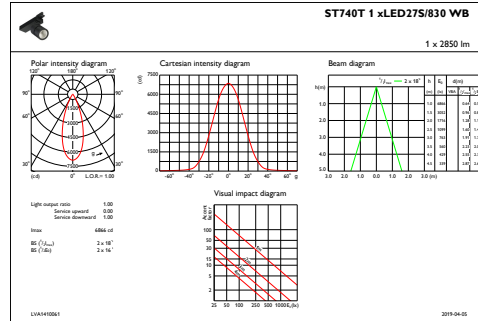

## Målskisse

StyliD ST730C-ST750T

Fotometriske data

IFCC1\_ST740T1xLED27S830WB

IFAS1\_ST740T1xLED27S830WB

IFPC1\_ST740T1xLED27S830WB