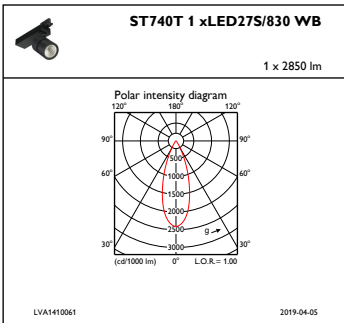

Måttskiss

StyliD ST730C-ST750T

Fotometriska data

IFCC1_ST740T1xLED27S830WB

IFAS1_ST740T1xLED27S830WB

IFPC1_ST740T1xLED27S830WB