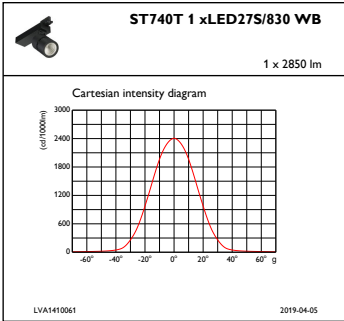

Måttskiss

StyliD ST730C-ST750T

Fotometriska data

IFCC1_ST740T1xLED27S830WB

IFAS1_ST740T1xLED27S830WB

IFPC1_ST740T1xLED27S830WB