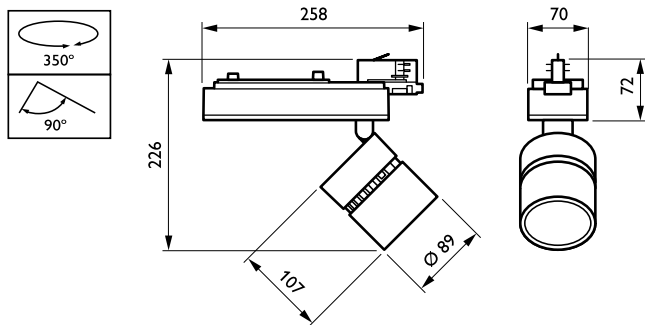

Användning och godkännande

Kod för kapslingsklass	IP20 [Petskyddad]
Skyddskod för mekanisk påverkan	IK02 [0.2 J standard]

Ursprunglig prestanda (IEC-kompatibel)

Initialt ljusflöde	2700 lm
Tolerans för ljusflöde	+/-10%
Initialt LED-ljusutbyte	120 lm/W
Init. korr. färgtemperatur	3000 K
Init. Färgåtergivningsindex	≥80
Initial kromaticitet	(0.43, 0.40) SDCM <3
Initial ineffekt	22.5 W
Tolerans för energiförbrukning	+/-10%

Prestanda över tid (IEC-kompatibel)

Control gear failure rate at median useful life 50000 h	5 %
Lumen maintenance at median useful life* 50000 h	L80

Användningsförhållanden

Omgivningstemperatur	+10 till +40 °C
Performance ambient temperature Tq	25 °C
Lämplig för slumpmässig brytning	Ja (relaterat till närvaro/rörelsedetektor och dagsljus avkänning)

Produktdata

Fullständig produktkod	871869684836400
Beställningsproduktnamn	ST740T LED27S/830 PSU WB BK
EAN/UPC – Produkt	8718696848364
Beställningsnummer	84836400
Räknare – Antal per förpackning	1
Räknare – antal förpackningar per kartong	1
Materialnummer (12NC)	910500457359
Nettovikt (stycke)	1,200 kg

Måttskiss

StyliD ST730C-ST750T