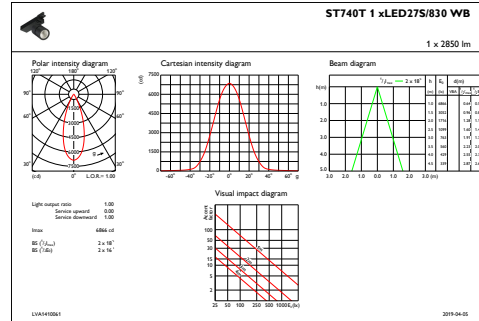

Måttskiss

StyliD ST730C-ST750T

Fotometriska data

IFCC1_ST740T1xLED27S830WB

IFAS1_ST740T1xLED27S830WB

IFPC1_ST740T1xLED27S830WB