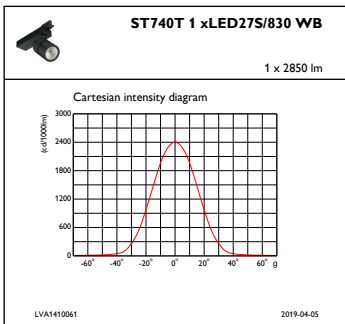

UL-märkning	No
Garantitid	5 år
Avbländningstillbehör	No [-]
Remarks	*-Per Lighting Europe guidance paper "Evaluating performance of LED based luminaires - January 2018": statistically there is no relevant difference in lumen maintenance between B50 and for example B10. Therefore the median useful life (B50) value also represents the B10 value.
Konstant ljusflöde	Nej
Antal produkter på en automatsäkring	24
RoHS-märkning	ROHS märke
Product Family Code	ST740T [STYLID COMPACT G3 TRACK]

Produktdata

Fullständig produktkod	871869684838800
Beställningsproduktnamn	ST740T LED275/830 PSD-VLC WB BK
EAN/UPC – Produkt	8718696848388
Beställningsnummer	84838800
Räknare – Antal per förpackning	1
Räknare – antal förpackningar per kartong	1
Materialnummer (12NC)	910500457361
Nettovikt (stycke)	1,200 kg

Måttskiss

StyliD ST730C-ST750T

Fotometriska data

IFCC1_ST740T1xLED27S830WB

IFAS1_ST740T1xLED27S830WB

IFPC1_ST740T1xLED27S830WB