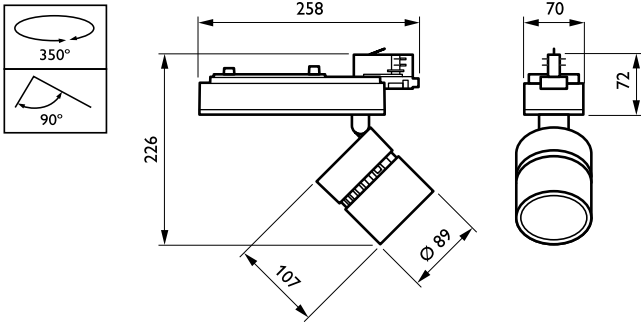

Måttskiss

StyliD ST730C-ST750T