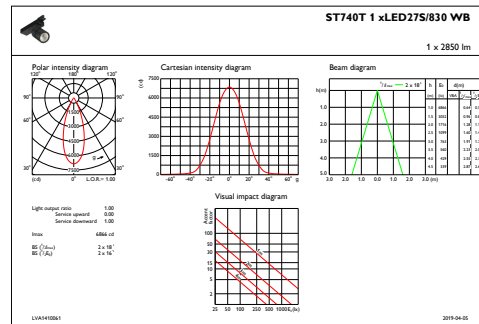

Måttskiss

StyliD ST730C-ST750T

Fotometriska data

IFCC1_ST740T1xLED27S830WB

IFAS1_ST740T1xLED27S830WB

IFPC1_ST740T1xLED27S830WB