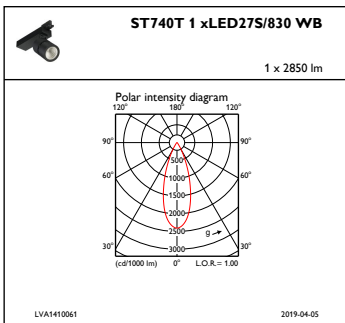

Dimbara	Ja
---------	----

Mekanik och armaturhus

Armaturhusets material	Metall-plast
Material i reflektor	Belagd med polykarbonat och aluminium
Material i optiken	Polykarbonat
Optisk kupa/linsmaterial	Polymetylmetakrylat (PMMA)
Fixeringsmaterial	-
Ytbehandling på optikavskärmning/lins	Klar
Total längd	279 mm
Total bredd	89 mm
Total höjd	191 mm
Färg	Svart

Måttskiss

StyliD ST730C-ST750T

Fotometriska data

IFCC1_ST740T1xLED27S830WB

IFAS1_ST740T1xLED27S830WB

IFPC1_ST740T1xLED27S830WB