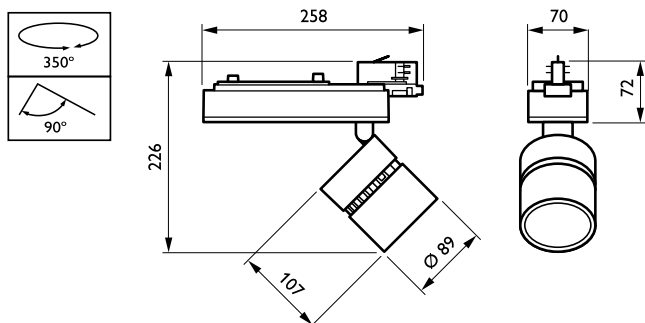

Kontroller og dimming

Kan dimmes	No

Mekanisk og innfatning

Innfatningsmateriale	Metall-plast
Reflektormateriale	Belegg av polykarbonataluminium
Optikkmateriale	Polycarbonate
Optisk deksel-/linsemateriale	Polymetylmetakrylat
Festemateriale	-
Optisk deksel-/linsefinish	Klar
Total lengde	258 mm
Total bredde	89 mm
Total høyde	179 mm
Farge	Sort

Godkjenning og bruk

Ingress beskyttelseskode	IP20 [Fingerbeskyttet]
Mek. støt, beskyttelseskode	IK02 [0.2 J standard]

Innledende ytelse (i samsvar med IEC)

Opprinnelig lysytelse	2700 lm
Toleranse for lysytelse	+/-10%
Opprinnelig lyseffekt for LED-armatur	105,88235294117646 lm/W
Oppr. Korr. Fargetemperatur	3000 K
Oppr. Fargegjengivelsesindeks	≥90
Opprinnelig kromatisitet	(0.43, 0.40) SDCM <3
Opprinnelig inngangseffekt	25.5 W
Strømforbruktoleranse	+/-10%

Ytelse over tid (i samsvar med IEC)

Control gear failure rate at median useful life 50000 h	5 %
Lumen maintenance at median useful life* 50000 h	L80

Bruksforhold

For omgivelsestemperaturer mellom	+10 to +40 °C
Performance ambient temperature Tq	25 °C

Produktdata

Fullstendig produktkode	871869684839500
Produktnavn for bestilling	ST740T LED275/930 PSU MB BK
EAN/UPC – produkt	8718696848395
Bestillingskode	84839500
Teller – antall per pakke	1
Teller – pakker per utvendige boks	1
Materialenr. (12NC)	910500457362
Nettovekt (stykk)	1,200 kg

Målskisse

StyliD ST730C-ST750T