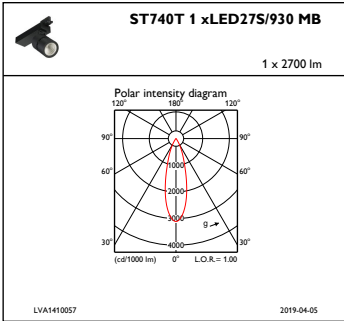

## Målskisse

StyliD ST730C-ST750T

Fotometriske data

IFPC1\_ST740T1xLED27S930MB

IFAS1\_ST740T1xLED27S930MB

IFCC1\_ST740T1xLED27S930MB