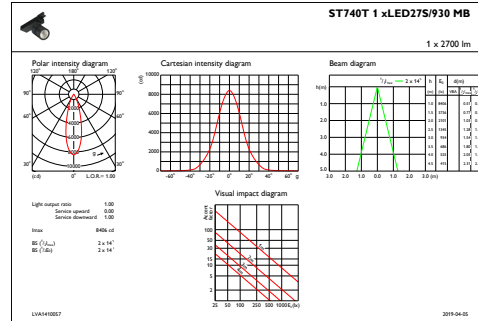

## Målskisse

StyliD ST730C-ST750T

Fotometriske data

IFPC1\_ST740T1xLED27S930MB

IFAS1\_ST740T1xLED27S930MB

IFCC1\_ST740T1xLED27S930MB