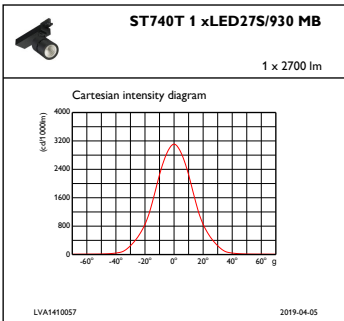

### Produktdata

Generell informasjon			
Antall lyskilder	1 [ 1 pc]	Kabel	-
lyskildeseriekode	LED27S [ LED Module, system flux 2700 lm]	IEC-beskyttelsesklasse	Sikkerhetsklasse II
Lysjeglevinkel for lyskilde	120 °	Test av glødetråd	Temperatur 650 °C, varighet 30 sek
Lyskildefarge	930 varmhvit	Brennbarhetsmerke	F [ For mounting on normally flammable surfaces]
Lyskilde kan erstattes	No	CE-merke	CE mark
Antall forkoblingsenheter	1 unit	ENEC-merke	ENEC mark
Driver/strømenhet/transformator	PSE [ Power supply unit, DC compatible for central emergency lighting]	UL-merke	No
Driver inkludert	Ja	Garantiperiode	5 år
Optikktype	MB [ Medium beam]	Blendebeskyttelsestilbehør	No [ -]
Optisk deksel-/linsetype	No [ -]	Remarks	*-Per Lighting Europe guidance paper "Evaluating performance of LED based luminaires - January 2018": statistically there is no relevant difference in lumen
Lysstrålespredning fra armatur	24°		
Tilkobling	Push-in-kobling og strekkavlastning		

## Målskisse

StyliD ST730C-ST750T

Fotometriske data

IFPC1\_ST740T1xLED27S930MB

IFAS1\_ST740T1xLED27S930MB

IFCC1\_ST740T1xLED27S930MB