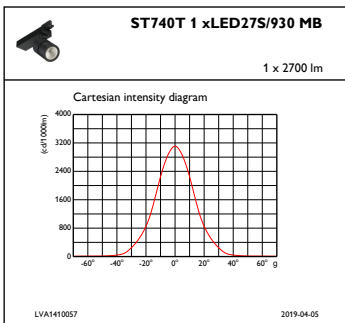

Produktdata

Allmän information		Anslutning	Tryckanslutning och draggånga
Antal ljuskällor	1 [1 st]	Kabel	-
Lampfamiljskod	LED27S [LED Module, system flux 2700 lm]	Skyddsklass IEC	Säkerhetsklass II
Ljuskällans spridningsvinkel	120 °	Glödtrådstest	Temperatur 650 °C, under 30 s
Ljuskällans färg	930 varmvit	Säkerhetsmärkning, antändlighet	F [För montering på normalantändligt underlag]
Utbytbar ljuskälla	No	CE-märkning	CE märkning
Antal driftdonsenheter	1 enhet	ENEC-märkning	ENEC märkning
Driftdon/strömenhet/transformator	PSE [Strömförsörningsenhet DC kompatibel för central nödbelysning]	UL-märkning	No
Driftdon ingår	Ja	Garantitid	5 år
Optiktyp	MB [Mediumstrålande]	Avbländningstillbehör	No [-]
Optikavskärmning/optiktyp	No [-]	Remarks	*-Per Lighting Europe guidance paper "Evaluating performance of LED based
Armaturens ljusfördelning	24°		

Måttskiss

StyliD ST730C-ST750T

Fotometriska data

IFPC1_ST740T1xLED275S930MB

IFAS1_ST740T1xLED275S930MB

IFCC1_ST740T1xLED275S930MB