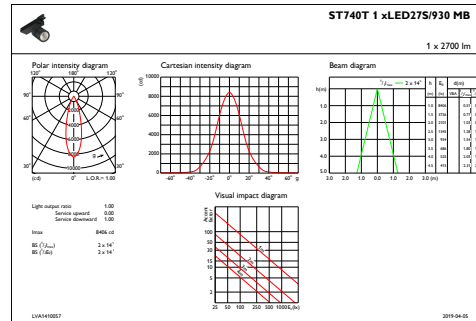

Måttskiss

StyliD ST730C-ST750T

Fotometriska data

IFPC1_ST740T1xLED275S930MB

IFAS1_ST740T1xLED275S930MB

IFCC1_ST740T1xLED275S930MB