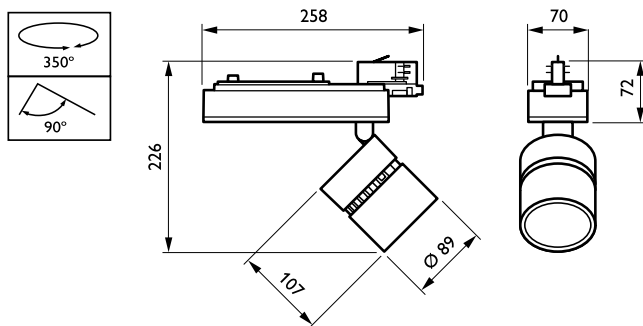

Styrenheter och dimring

Dimbara	No

Mekanik och armaturhus

Armaturhusets material	Metall-plast
Material i reflektor	Belagd med polykarbonat och aluminium
Material i optiken	Polykarbonat
Optisk kupa/linsmaterial	Polymetylmetakrylat (PMMA)
Fixeringsmaterial	-
Ytbehandling på optikavskärmning/lins	Klar
Total längd	258 mm
Total bredd	89 mm
Total höjd	179 mm
Färg	Svart

Användning och godkännande

Kod för kapslingsklass	IP20 [Petskyddad]

Skyddskod för mekanisk påverkan	IK02 [0.2 J standard]

Ursprunglig prestanda (IEC-kompatibel)

Initialt ljusflöde	2700 lm
Tolerans för ljusflöde	+/-10%
Initialt LED-ljusutbyte	105,88235294117646 lm/W
Init. korr. färgtemperatur	3000 K
Init. Färgåtergivningsindex	≥90
Initial kromaticitet	(0.43, 0.40) SDCM <3
Initial ineffekt	25.5 W
Tolerans för energiförbrukning	+/-10%

Prestanda över tid (IEC-kompatibel)

Control gear failure rate at median useful life 50000 h	5 %
Lumen maintenance at median useful life* 50000 h	L80

Användningsförhållanden

Omgivningstemperatur	+10 till +40 °C
Performance ambient temperature Tq	25 °C

Produktdata

Fullständig produktkod	871869684839500
Beställningsproduktnamn	ST740T LED27S/930 PSU MB BK
EAN/UPC – Produkt	8718696848395
Beställningsnummer	84839500
Räknare – Antal per förpackning	1
Räknare – antal förpackningar per kartong	1
Materialnummer (12NC)	910500457362
Nettovikt (stycke)	1,200 kg

Måttskiss

StyliD ST730C-ST750T