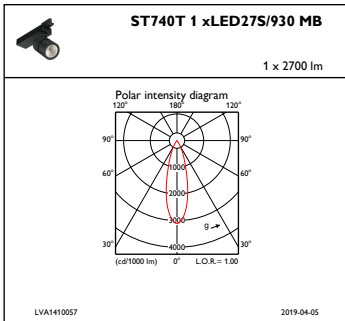

Fotometriska data

IFPC1_ST740T1xLED275S930MB