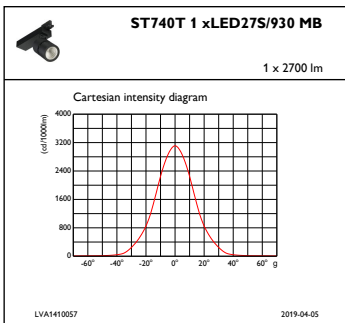

Remarks	*-Per Lighting Europe guidance paper "Evaluating performance of LED based luminaires - January 2018": statistically there is no relevant difference in lumen maintenance between B50 and for example B10. Therefore the median useful life (B50) value also represents the B10 value.
Konstant lyseffekt	No
Antall produkter på MCB	24
RoHS-merke	RoHS mark
Product Family Code	ST740T [STYLID COMPACT G3 TRACK]

Innledende ytelse (i samsvar med IEC)

Opprinnelig lysytelse	2700 lm
Toleranse for lysytelse	+/-10%
Opprinnelig lyseffekt for LED-armatur	105,88235294117646 lm/W
Oppr. Korr. Fargetemperatur	3000 K
Oppr. Fargegjengivelsesindeks	≥90
Opprinnelig kromatisitet	(0.43, 0.40) SDCM <3
Opprinnelig inngangseffekt	25.5 W
Strømforbruktoleranse	+/-10%

Målskisse

StyliD ST730C-ST750T

Fotometriske data

IFPC1_ST740T1xLED275930MB

IFAS1_ST740T1xLED275930MB

IFCC1_ST740T1xLED275930MB