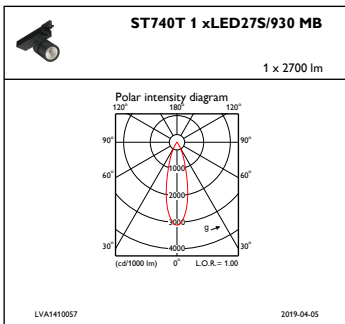

Målskisse

StyliD ST730C-ST750T

Fotometriske data

IFPC1_ST740T1xLED275930MB

IFAS1_ST740T1xLED275930MB

IFCC1_ST740T1xLED275930MB