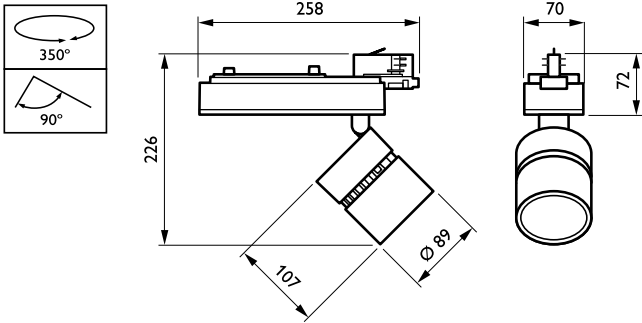

Målskisse

StyliD ST730C-ST750T