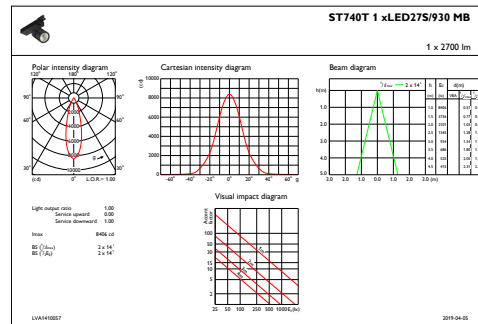

Målskisse

StyliD ST730C-ST750T

Fotometriske data

IFPC1_ST740T1xLED275930MB

IFAS1_ST740T1xLED275930MB

IFCC1_ST740T1xLED275930MB