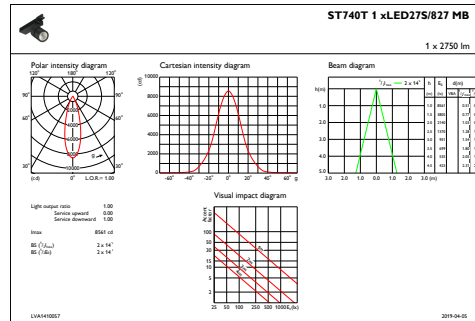

Målskisse

StyliD ST730C-ST750T

Fotometriske data

IFPC1_ST740T1xLED27S827MB

IFAS1_ST740T1xLED27S827MB

IFCC1_ST740T1xLED27S827MB