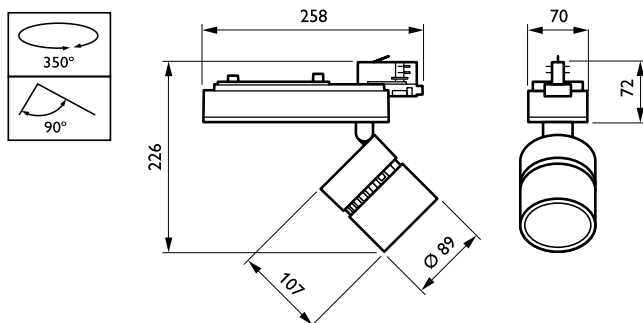

Kontroller og dimming

Kan dimmes	No

Mekanisk og innfatning

Innfatningsmateriale	Metall-plast
Reflektormateriale	Belegg av polykarbonataluminium
Optikkmateriale	Polycarbonate
Optisk deksel-/linsemateriale	Polymetylmetakrylat
Festemateriale	-
Optisk deksel-/linsefinish	Klar
Total lengde	258 mm
Total bredde	89 mm
Total høyde	179 mm
Farge	hvit

Godkjenning og bruk

Ingress beskyttelseskode	IP20 [Fingerbeskyttet]
Mek. støt, beskyttelseskode	IK02 [0.2 J standard]

Innledende ytelse (i samsvar med IEC)

Opprinnelig lysytelse	2750 lm
Toleranse for lysytelse	+/-10%
Opprinnelig lyseffekt for LED-armatur	122,2222222222223 lm/W
Oppr. Korr. Fargetemperatur	2700 K
Oppr. Fargegjengivelsesindeks	≥80
Opprinnelig kromatisitet	(0.45, 0.41) SDCM <3
Opprinnelig inngangseffekt	22.5 W
Strømforbruktoleranse	+/-10%

Ytelse over tid (i samsvar med IEC)

Control gear failure rate at median useful life 50000 h	5 %
Lumen maintenance at median useful life* 50000 h	L80

Bruksforhold

For omgivelsestemperaturer mellom	+10 to +40 °C
Performance ambient temperature Tq	25 °C

Produktdata

Fullstendig produktkode	871869684841800
Produktnavn for bestilling	ST740T LED275/827 PSU MB WH
EAN/UPC – produkt	8718696848418
Bestillingskode	84841800
Teller – antall per pakke	1
Teller – pakker per utvendige boks	1
Materialenr. (12NC)	910500457364
Nettovekt (stykk)	1,200 kg

Målskisse

StyliD ST730C-ST750T