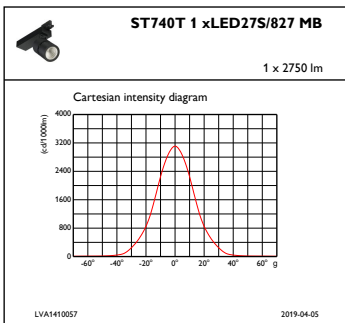

Godkjenning og bruk

Ingress beskyttelseskode	IP20 [Fingerbeskyttet]
Mek. støt, beskyttelseskode	IK02 [0.2 J standard]

Innledende ytelse (i samsvar med IEC)

Opprinnelig lysytelse	2750 lm
Toleranse for lysytelse	+/-10%
Opprinnelig lyseffekt for LED-armatur	122,2222222222223 lm/W
Oppr. Korr. Fargetemperatur	2700 K
Oppr. Fargegjengivelsesindeks	≥80
Opprinnelig kromatisitet	(0.45, 0.41) SDCM <3
Opprinnelig inngangseffekt	22.5 W
Strømforbruktoleranse	+/-10%

Produktdata

Fullstendig produktkode	871869684841800
Produktnavn for bestilling	ST740T LED275/827 PSU MB WH
EAN/UPC – produkt	8718696848418
Bestillingskode	84841800
Teller – antall per pakke	1
Teller – pakker per utvendige boks	1
Materialenr. (12NC)	910500457364
Nettovekt (stykk)	1,200 kg

Målskisse

StyliD ST730C-ST750T

Fotometriske data

IFPC1_ST740T1xLED27S827MB

IFAS1_ST740T1xLED27S827MB

IFCC1_ST740T1xLED27S827MB