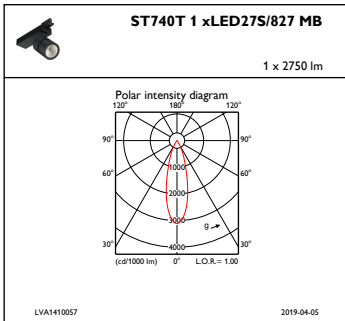

Innfatningsmateriale	Metall-plast
Reflektormateriale	Belegg av polykarbonataluminium
Optikkmateriale	Polycarbonate
Optisk deksel-/linsemateriale	Polymetylmetakrylat
Festemateriale	-
Optisk deksel-/linsefinish	Klar
Total lengde	258 mm
Total bredde	89 mm
Total høyde	179 mm
Farge	hvit

Godkjenning og bruk

Ingress beskyttelseskode	IP20 [Fingerbeskyttet]
Mek. støt, beskyttelseskode	IK02 [0.2 J standard]

Innledende ytelse (i samsvar med IEC)

Opprinnelig lysytelse	2750 lm
Toleranse for lysytelse	+/-10%
Opprinnelig lyseffekt for LED-armatur	122,2222222222223 lm/W
Oppr. Korr. Fargetemperatur	2700 K
Oppr. Fargegjengivelsesindeks	≥80
Opprinnelig kromatisitet	(0.45, 0.41) SDCM <3
Opprinnelig inngangseffekt	22.5 W
Strømforbruktoleranse	+/-10%

Produktdata

Fullstendig produktkode	871869684841800
Produktnavn for bestilling	ST740T LED275/827 PSU MB WH
EAN/UPC – produkt	8718696848418
Bestillingskode	84841800
Teller – antall per pakke	1
Teller – pakker per utvendige boks	1
Materialenr. (12NC)	910500457364
Nettovekt (stykk)	1,200 kg

Målskisse

StyliD ST730C-ST750T

Fotometriske data

IFPC1_ST740T1xLED27S827MB

IFAS1_ST740T1xLED27S827MB

IFCC1_ST740T1xLED27S827MB