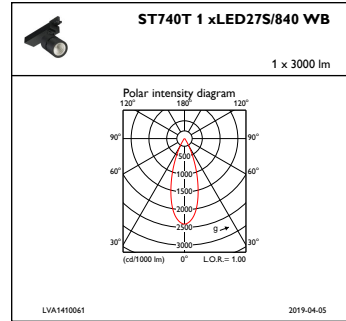

Målskisse

StyliD ST730C-ST750T

Fotometriske data

IFAS1_ST740T1xLED27S840WB

IFPC1_ST740T1xLED27S840WB

IFCC1_ST740T1xLED27S840WB