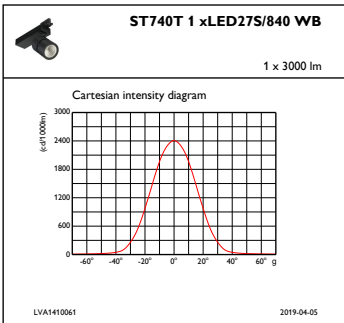

Produktdata

Fullstendig produktkode	871869684842500
Produktnavn for bestilling	ST740T LED27S/840 PSU WB WH
EAN/UPC – produkt	8718696848425
Bestillingskode	84842500
Teller – antall per pakke	1
Teller – pakker per utvendige boks	1
Materialenr. (12NC)	910500457365
Nettovekt (stykk)	1,200 kg

Målskisse

StyliD ST730C-ST750T

Fotometriske data

IFAS1_ST740T1xLED27S840WB

IFPC1_ST740T1xLED27S840WB

IFCC1_ST740T1xLED27S840WB