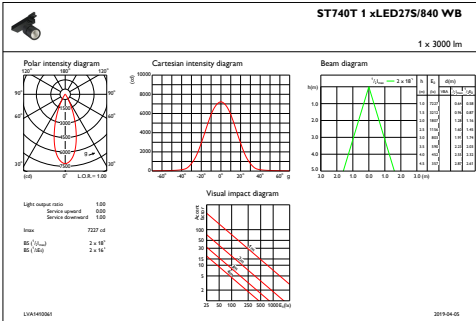

Målskisse

StyliD ST730C-ST750T

Fotometriske data

IFAS1_ST740T1xLED27S840WB

IFPC1_ST740T1xLED27S840WB

IFCC1_ST740T1xLED27S840WB